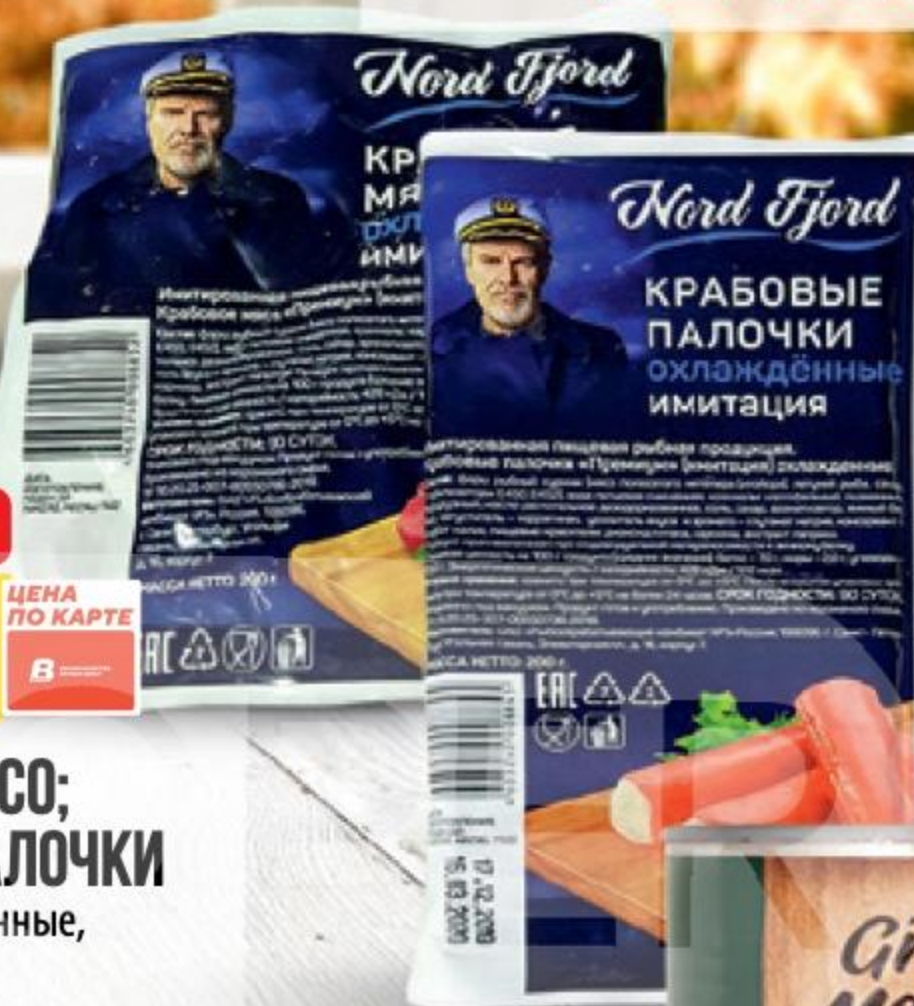

НАПИТОК ЧИГИГУРИ
в ассортименте, 0,5 л
151896/151902

~~69⁹⁹~~ **14%**
59⁹⁹

**ВЕСОВОЙ
ТОВАР**

**СЫР РАССОЛЬНЫЙ
КОСИЧКА СЫРНАЯ**
45%, Мартали, 100 г
172755

~~149⁹⁹~~ **13%**
129⁹⁹

**ВЕРНОЕ КАЧЕСТВО,
ВЕРНЫЕ ЦЕНЫ!**

~~99⁹⁹~~ **15%**
84⁹⁹

**КРАБОВОЕ МЯСО;
КРАБОВЫЕ ПАЛОЧКИ**
имитация, охлажденные,
Nord Fjord, 200 г
140214/140216

~~54⁹⁹~~ **11%**
48⁹⁹

**РЕБРЫШКИ
ПИКАНТНЫЕ**
свиные, Рекло, 100 г
4684

~~199⁹⁹~~ **25%**
149⁹⁹