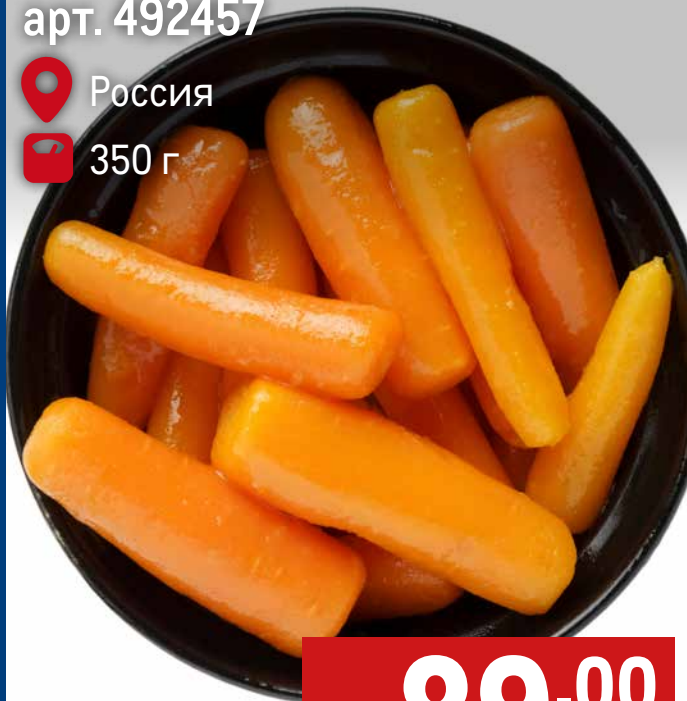

арт. 262264

Россия

68.00
1 шт.

Морковь вареная НАТУРОВО

арт. 492457

 Россия

 350 г

89.00
1 уп.