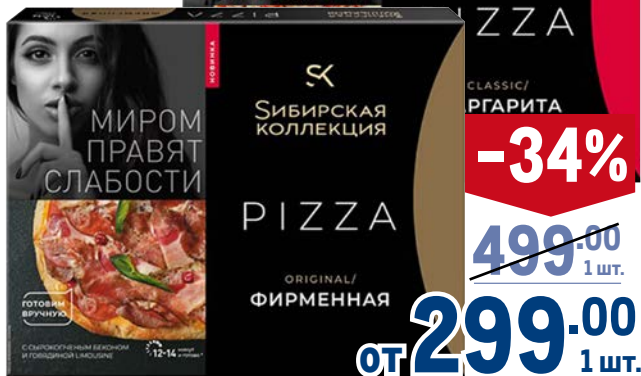

Пицца СИБИРСКАЯ КОЛЛЕКЦИЯ

арт. 244069, 244070, 256877, 244072
☎ 365-420 г

-34%

~~499.00~~ 1 шт.

от 299.00 1 шт.