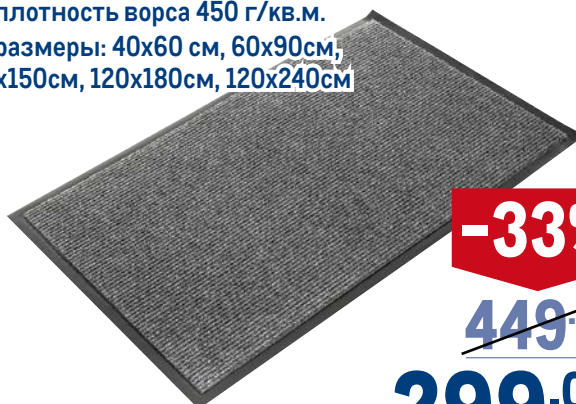

**Коврик придверный
Комфорт TARRINGTON HOUSE**

Tarrington House

- ✓ 100% полиэстер, виниловая основа
- ✓ плотность ворса 450 г/кв.м.
- ✓ размеры: 40x60 см, 60x90см, 90x150см, 120x180см, 120x240см