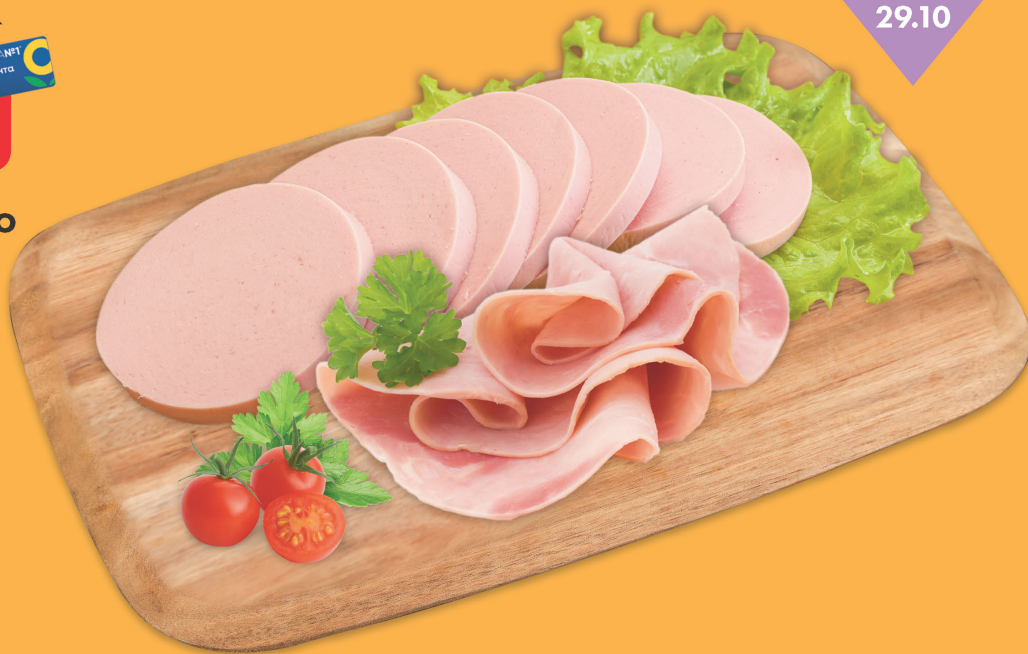

ТОЛЬКО
25.10

Предложение действительно 25.10.2024 г. Период начисления баллов 25.10.2024 г. Период применения баллов - с 26.10 по 08.11.2024 г. Размер кешбэка 30% от цены в рублях по Карте №1, рассчитывается на кассе и суммируется со всеми акциями по Карте №1. 100% стоимости всей покупки можно списать баллами, 1 балл = 1 рубль.

кешбэк

40%

На варёную
колбасу
и ветчину