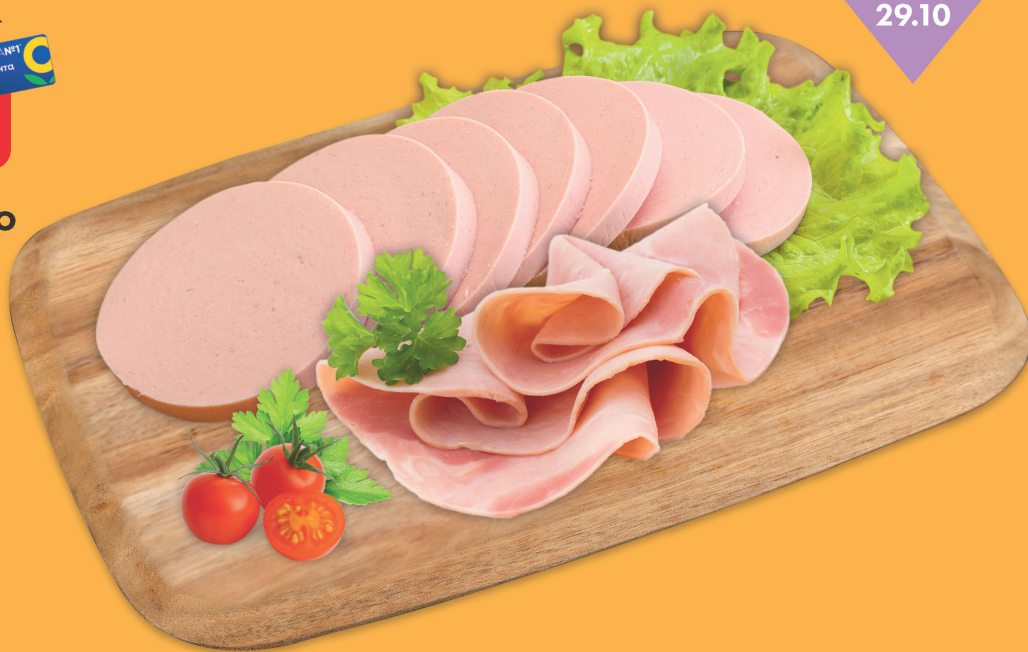

ТОЛЬКО
25.10

Предложение действительно 25.10.2024 г. Период начисления баллов 25.10.2024 г. Период применения баллов - с 26.10 по 08.11.2024 г. Размер кешбэка 30% от цены в рублях по Карте №1, рассчитывается на кассе и суммируется со всеми акциями по Карте №1. 100% стоимости всей покупки можно списать баллами, 1 балл = 1 рубль.

кешбэк

40%

На варёную
колбасу
и ветчину