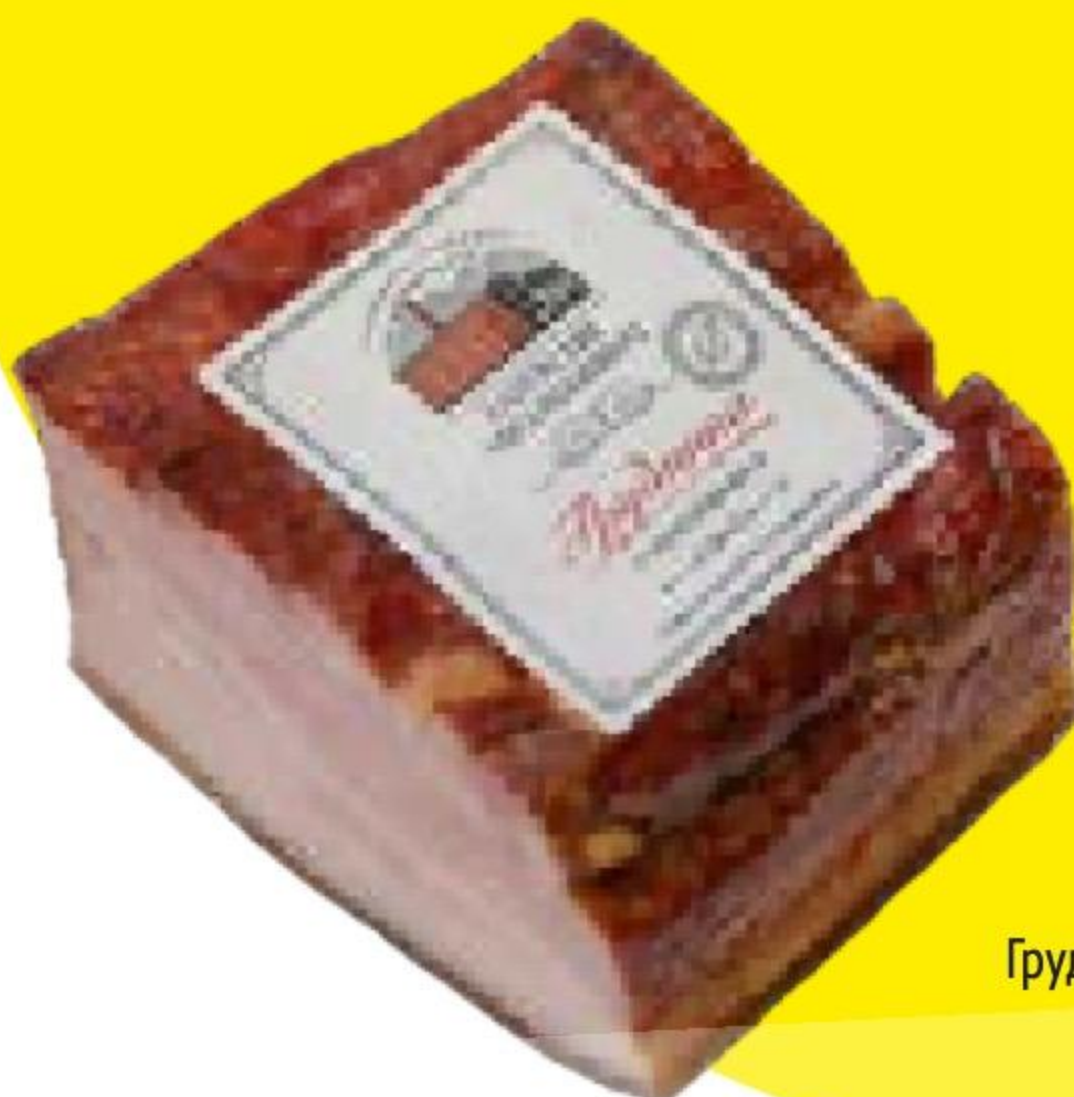

~~209⁹⁰~~ **-28%****
149⁹⁰

ЦЕНА ПО КАРТЕ
134⁹⁰

Колбаса **САЯМИ ФЛАМЕНКО ЧЕРКИЗОВО** с/к, нарезка, 100 г

Лопатка МЯСНИЦКИЙ РЯД в/к, в/у, 300 г

Колбаса ДЛЯ ЗАВТРАКА
МЯСНИЦКИЙ РЯД вареная, в/у, 400 г

Колбаса СТАРОДВОРСКАЯ СТАРОДВОРЬЕ
вареная, 775 г

Колбаса ДОКТОРСКАЯ МЯСНОЙ ДОМ
БОРОДИНА вареная, в/у, 400 г

Колбаса МОЛОЧНАЯ МЯСНОЙ ДОМ
БОРОДИНА вареная, б/о, в/у, 500 г

Колбаса ТЕЛЯЧЬЯ РУБЛЁВСКИЙ вареная, в/у,
350 г

~~149⁹⁰~~ -26%^{**}
109⁹⁰
 ЦЕНА ПО КАРТЕ
98⁹⁰

Паштет мясной ЕКГФ из печени, 150 г

72⁹⁹
 ЦЕНА ПО КАРТЕ
65⁹⁹

Грудинка 1МК запеченная, в/у, цена за 100 г

КЕШБЭК
 ПО КАРТЕ 10%
 ПРОСТО
 ВЫГОДНО
109⁹⁰

Сосиски СЛИВОЧНЫЕ СОВЕТСКОЕ НАСЛЕДИЕ, 410 г

КЕШБЭК
 ПО КАРТЕ 10%
 ПРОСТО
 ВЫГОДНО
109⁹⁰