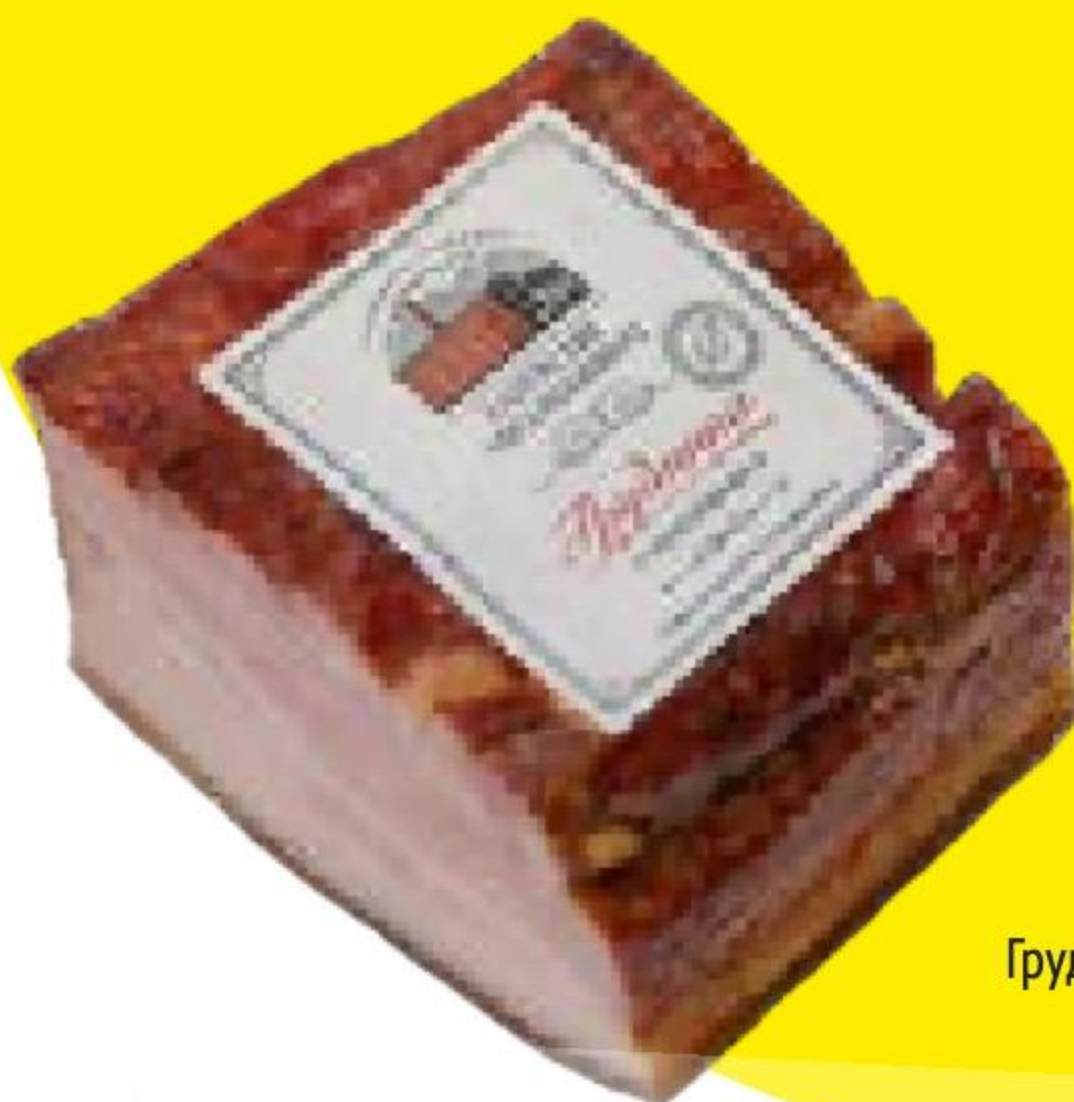

Колбаса СТАРОДВОРСКАЯ СТАРОДВОРЬЕ
 вареная, 775 г

КЕШБЭК
 ПО КАРТЕ **10%**

ПРОСТО
 ВЫГОДНО

119⁹⁰

Ветчина ПО-ЧЕРКИЗОВСКИ ЧЕРКИЗОВО
 нарезка, 200 г

ПРОСТО
 ВЫГОДНО

119⁹⁰

ЦЕНА ПО КАРТЕ
107⁹⁰

239⁹⁰
~~369⁹⁰~~

Колбаса ДОКТОРСКАЯ МЯСНОЙ ДОМ БОРОДИНА вареная, в/у, 400 г

ПРОСТО
 ВЫГОДНО

84⁹⁹

Карпаччо из мяса птицы, в/у, цена за 100 г

~~149⁹⁰~~ -26%^{**}
109⁹⁰
 ЦЕНА ПО КАРТЕ
98⁹⁰

Паштет мясной ЕКГФ из печени, 150 г

72⁹⁹
 ЦЕНА ПО КАРТЕ
65⁹⁹

Грудинка 1МК запеченная, в/у, цена за 100 г

КЕШБЭК
 ПО КАРТЕ 10%

ПРОСТО
 ВЫГОДНО

109⁹⁰

Сосиски СЛИВОЧНЫЕ СОВЕТСКОЕ НАСЛЕДИЕ, 410 г

КЕШБЭК
 ПО КАРТЕ 10%

ПРОСТО
 ВЫГОДНО