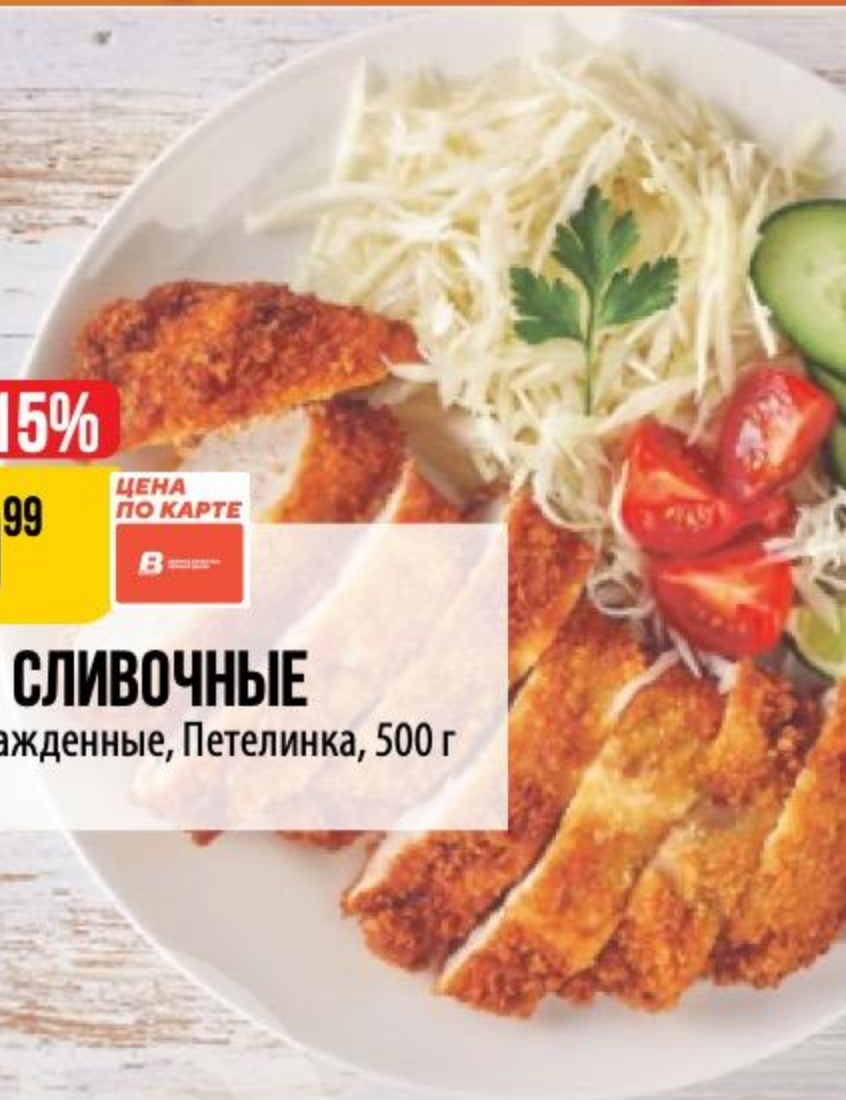

~~189⁹⁹~~ **15%**
159⁹⁹

КОТЛЕТЫ СЛИВОЧНЫЕ
куриные, охлажденные, Петелинка, 500 г
132161

~~169⁹⁹~~ **11%**
149⁹⁹

КОТЛЕТЫ ДОМАШНИЕ
свинина-говядина, охлажденные, Черкизово, 400 г
124516