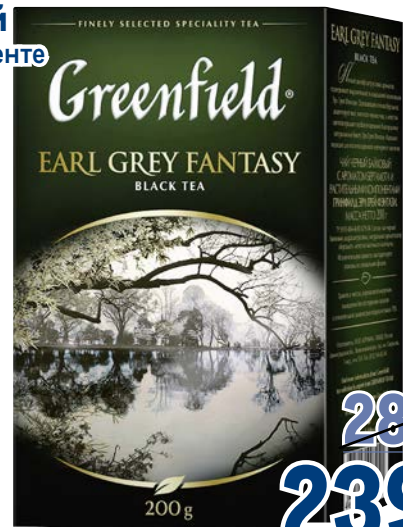

арт. 204657, 466445

100 г

~~129.00~~
1 шт.

99.90
1 шт.

Чай GREENFIELD
листовой

в ассортименте

200 г

~~289.00~~
1 шт.