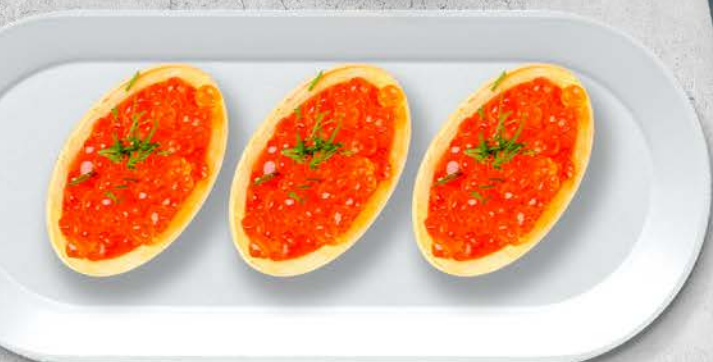

Тарталетки песочные
METRO CHEF

для икры
арт. 562915

600 г

80 шт./уп.

149.00
1уп.