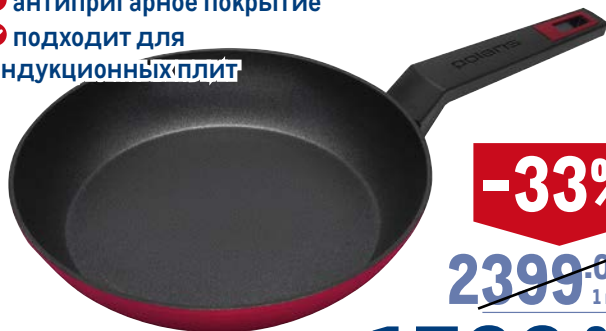

**Сковорода
POLARIS RUBELLITE**

арт. 260433

- ✓ 26 см
- ✓ кованый алюминий
- ✓ антипригарное покрытие
- ✓ подходит для индукционных плит