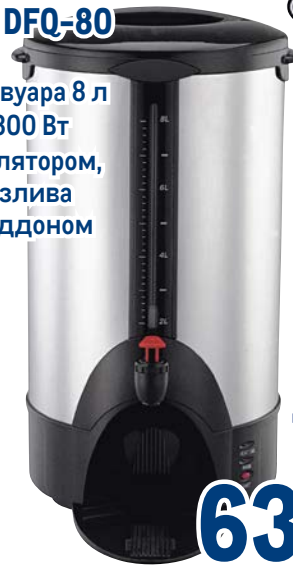

~~16999.00~~ 1 шт.

12999.00 1 шт.

Кипятильник GASTRORAG DFQ-80

арт. 616764

- ✓ объем резервуара 8 л
- ✓ мощность 1800 Вт
- ✓ с терморегулятором, краном для розлива и сливным поддоном

~~7999.00~~ 1 шт.

6399.00 1 шт.