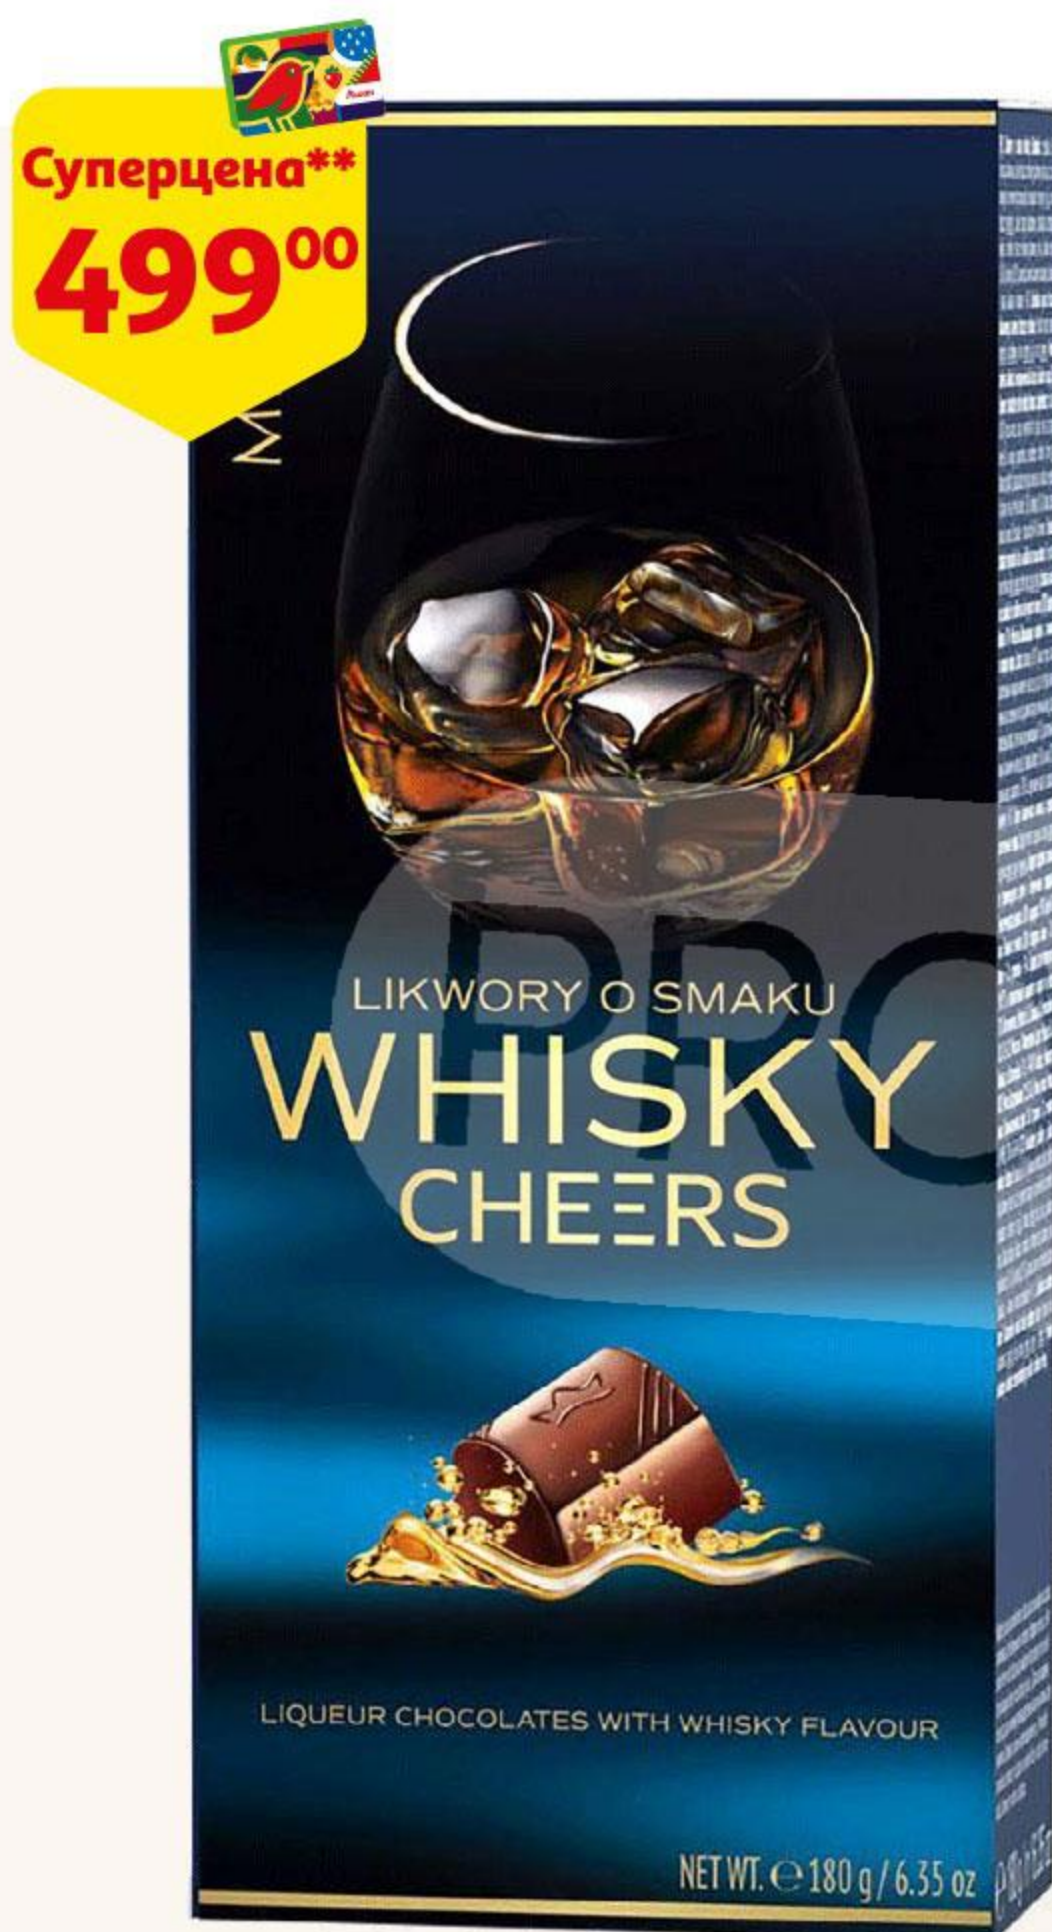

Набор конфет из молочного шоколада Baronie Sarotti Magische Momente с шампанским и ликером, 210 г

Набор конфет MIESZKO Likwory Whisky ликерные со вкусом виски, 180 г