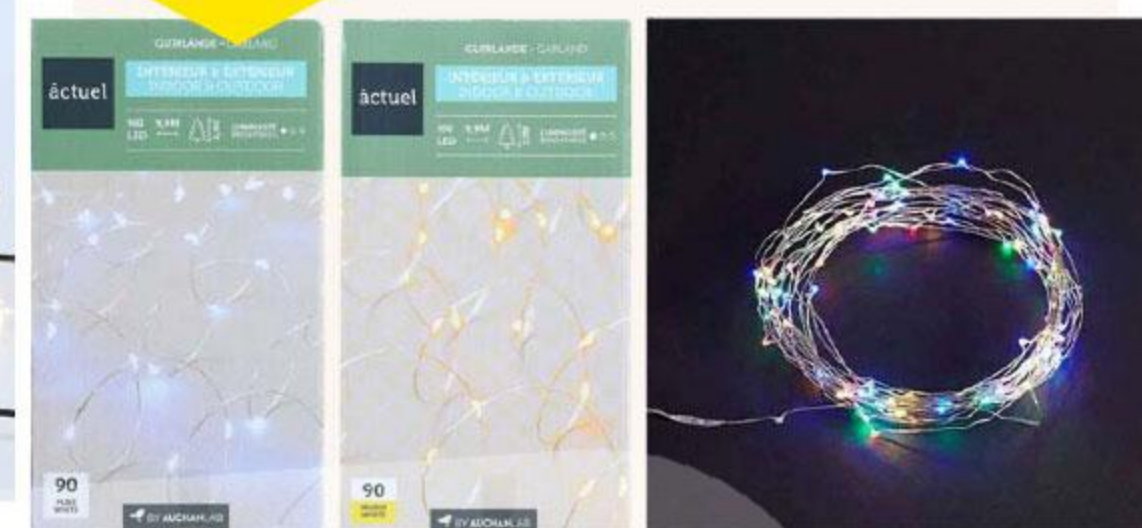

Электрогирлянда роса 100 LED на медной проволоке

Суперцена
1190⁹⁹