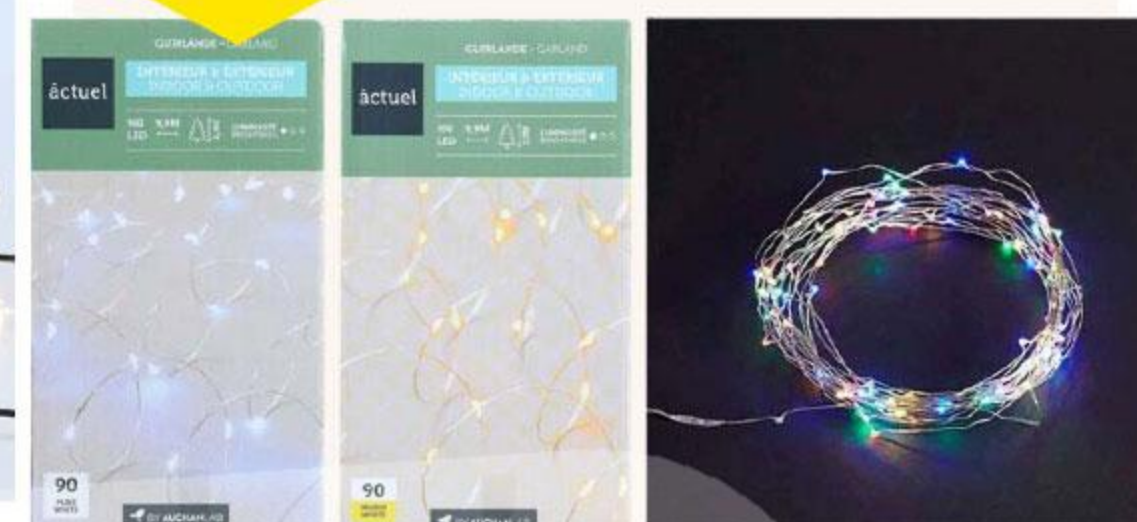

Электрогирлянда роса 100 LED на медной проволоке

Суперцена
1190⁹⁹