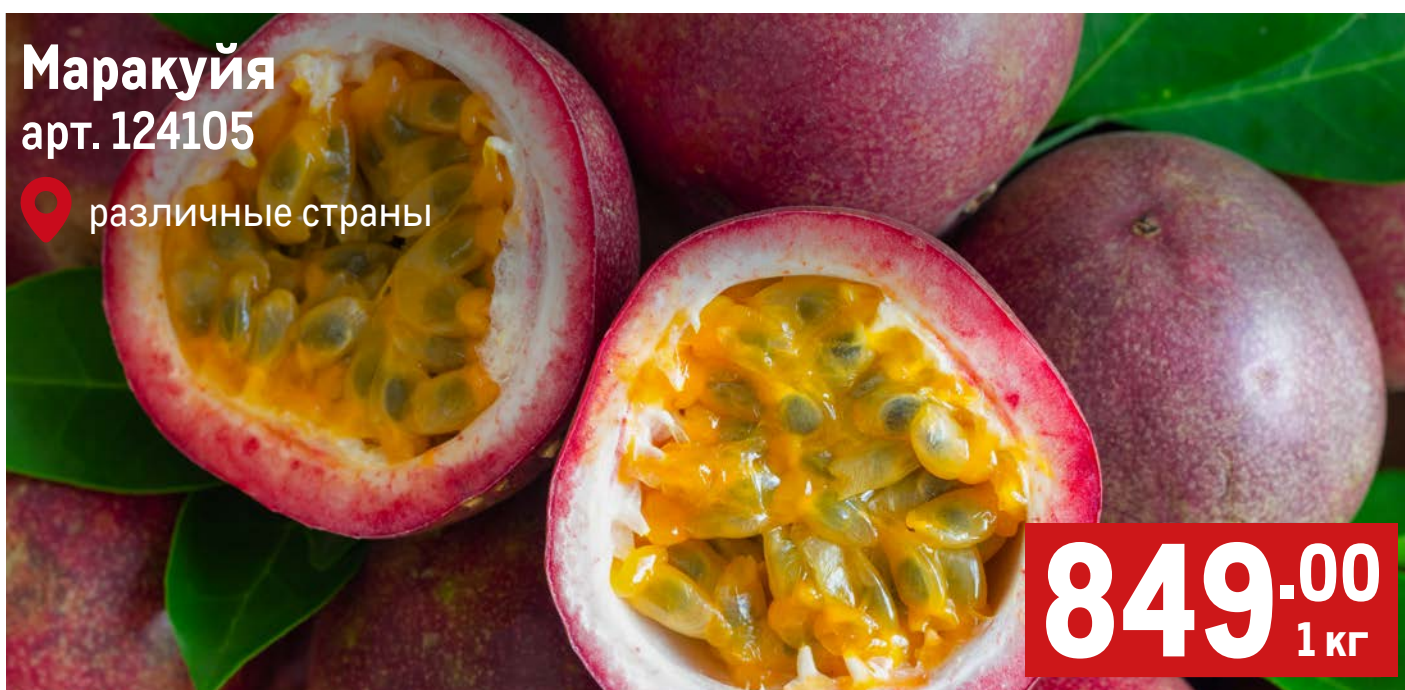

МЕТРО

СВЕЖИЕ ОВОЩИ И ФРУКТЫ

07.11.2024 – 13.11.2024

КОГДА НАДО
**МНОГО &
ВКУСНО**
НА НЕДЕЛЮ

Апельсины

арт. 585898

 различные страны

179.00
1 кг