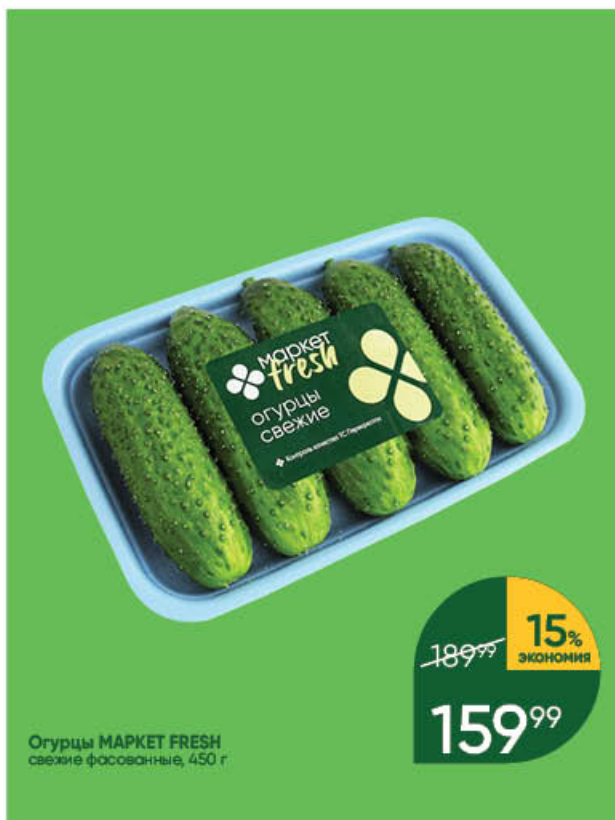

Огурцы MARKET FRESH
свежие фасованные, 450 г

~~189⁹⁹~~ **159⁹⁹**
15% ЭКОНОМИЯ