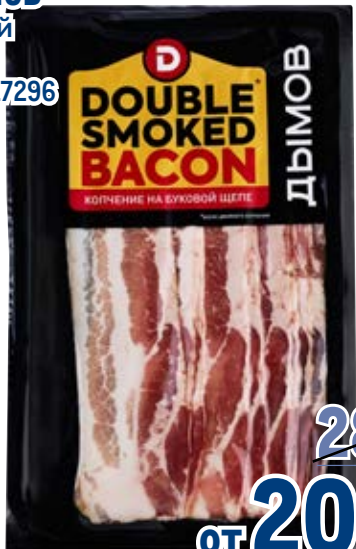

ресторан покупает
у нас этот товар

-47%

~~529.00~~
1 уп.

279.00
1 уп.

Бекон ДЫМОВ

сырокопченный
нарезка
арт. 496233, 217296

200 г

~~289.00~~
1 уп.