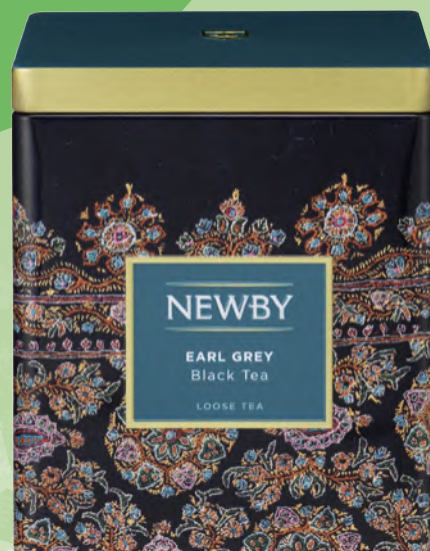

Чай **NEWBY**
листовой черный
арт. 247921, 247917, 247916

125 г
~~1999.00~~
1899.00 1 шт.