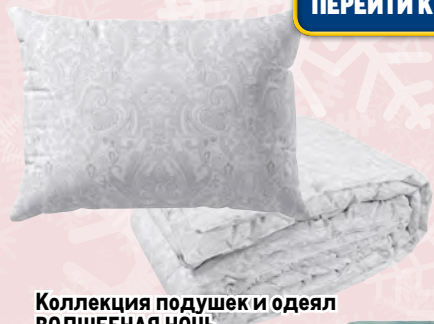

[ПЕРЕЙТИ К ПОКУПКАМ](#)