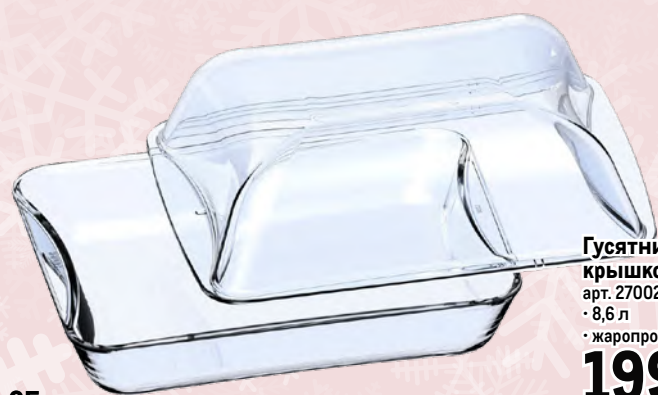

VEROSSA

Прихватка-рукавица VEROSSA Византия
 арт. 261318
 • размер 17x25 см
 • состав: 100% хлопок
 • дизайны в ассортименте

149.00 1 шт.

Гусятница с крышкой SIMAX
 арт. 270027
 • 8,6 л
 • жаропрочное стекло