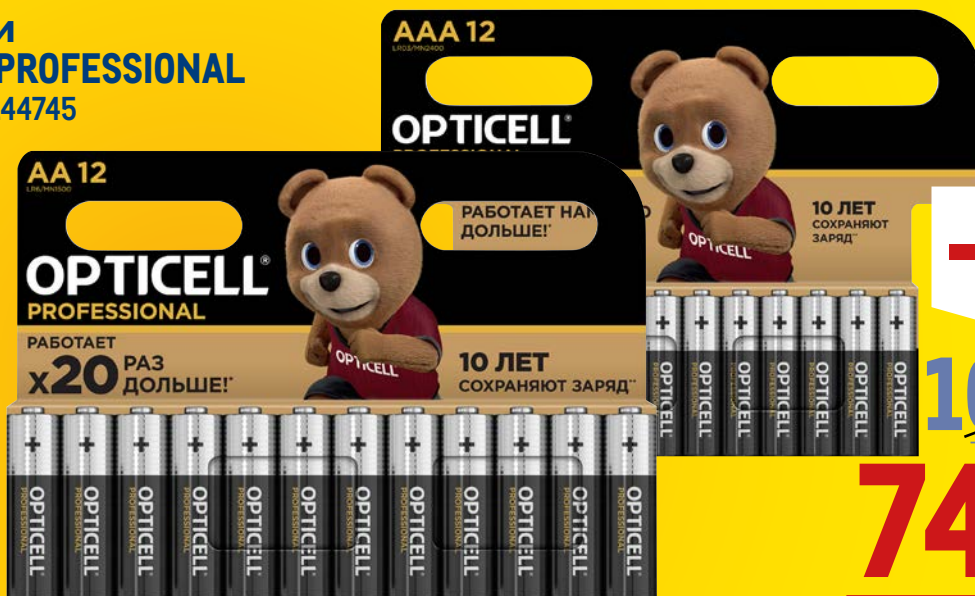

~~119.00~~  
1 шт.  
**119.00**  
1 шт.

**Батарейки OPTICELL PROFESSIONAL**

арт. 244741, 244745

- ✓ AA/AAA
- ✓ 12 шт./уп.

AAA 12

OPTICELL

РАБОТАЕТ НА Дольше!

10 ЛЕТ СОХРАНЯЮТ ЗАРЯД