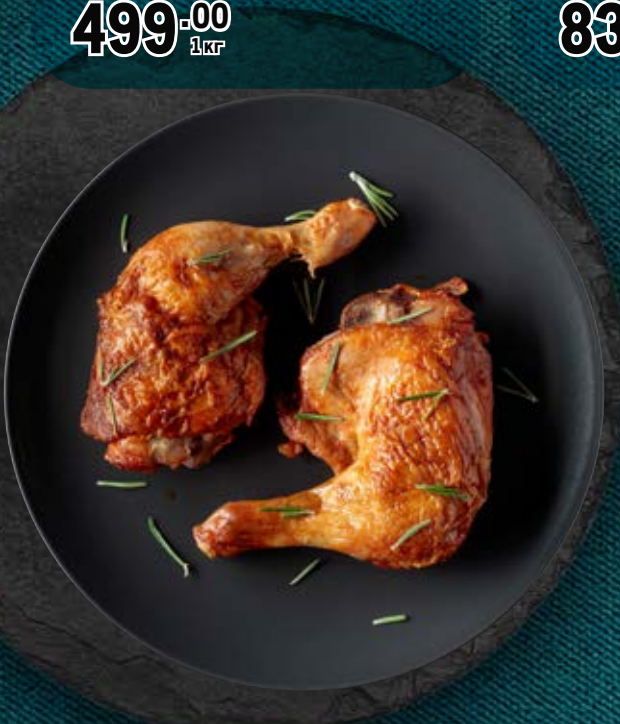

Окорочок гусиный ПО-КАТАЙСКИ
арт.659155
~700 г
вакуумная упаковка

849.00
1кг