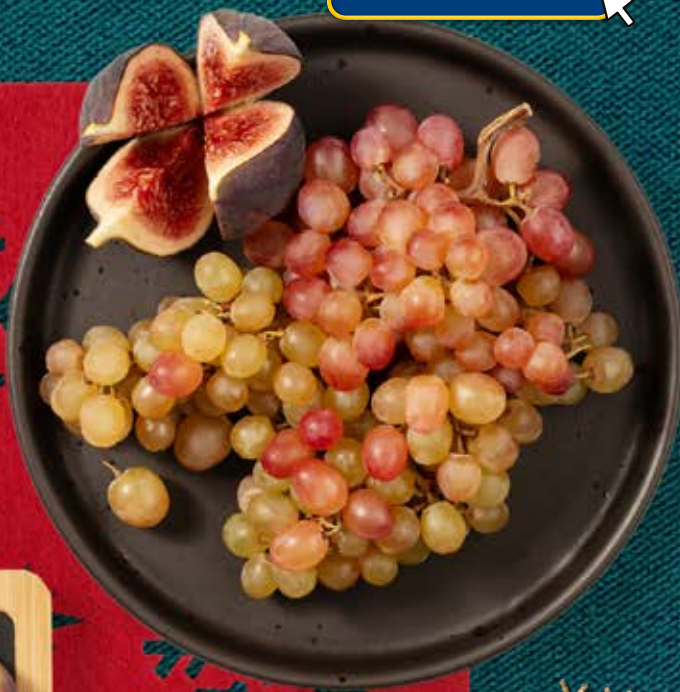

Сыр Пармезан
KABOSH
БЗМЖ
КОЛОТЫЙ
арт. 241697,
213129, 241695
100 г

~~189.00~~ 1 шт.
от **129.00** 1 шт.

Условия приобретения товаров смотрите на стр. 80 каталога.