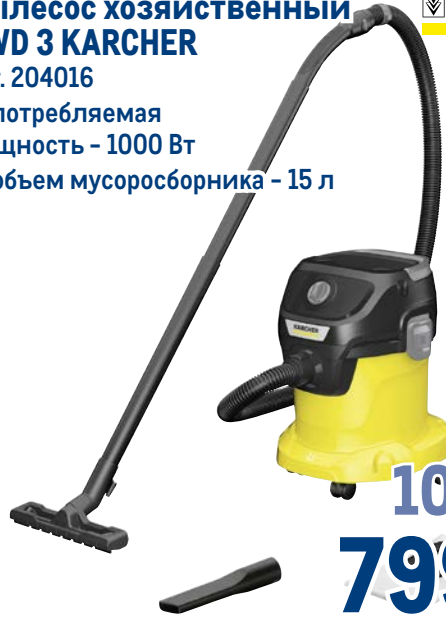

Пылесос хозяйственный KWD 3 KARCHER

1. арт. 204016
2. ✓ потребляемая мощность - 1000 Вт
   - ✓ объем мусоросборника - 15 л

~~10299.00~~ 1 шт.
7999.00 1 шт.