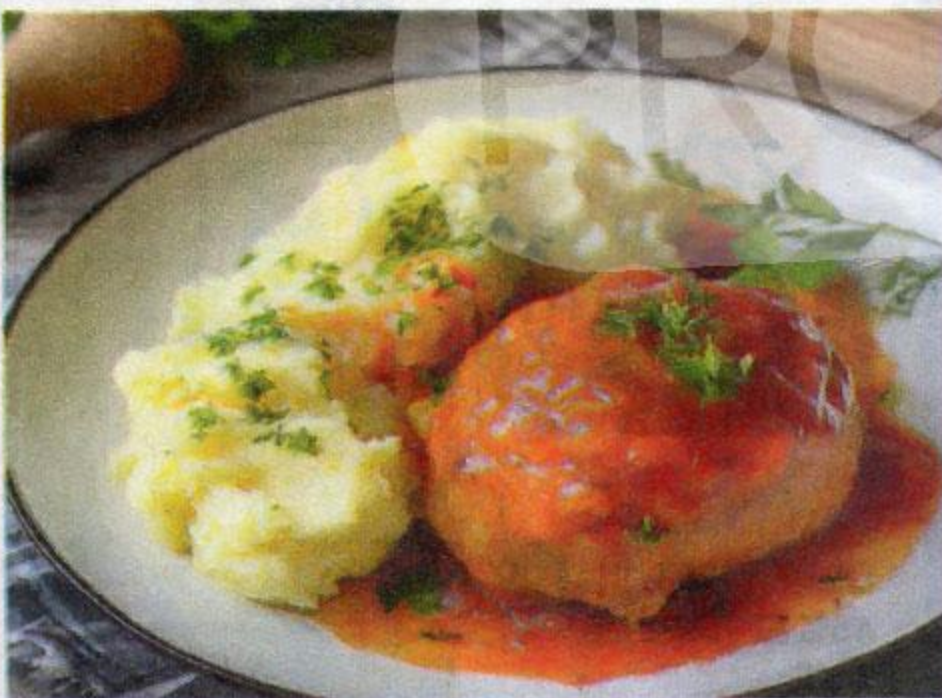

ТОРТ
ПЕЧЕНОЧНЫЙ
СП 100Г

129.99

ЛЕНИВЫЕ ГОЛУБЦЫ
С КАРТОФЕЛЬНЫМ
ПЮРЕ
150/150 Г СП

-25%
СКИДКА

НОВИНКА

179.99

БЕЙГЛ СО
СТРИПСАМИ
280Г

-22%
СКИДКА