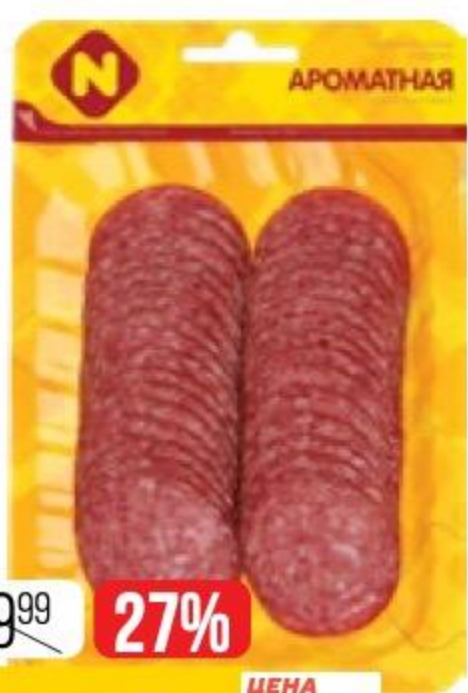

~~179⁹⁹~~ **27%**
129⁹⁹ ЦЕНА ПО КАРТЕ

КОЛБАСА АРОМАТНАЯ
сырокопченая, нарезка, Останкино,
100 г
134926