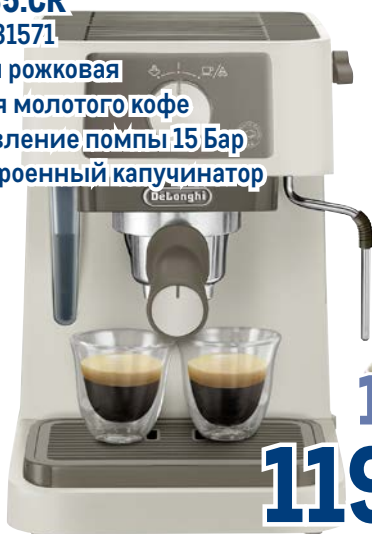

~~13999.00~~ 1 шт.

11999.00 1 шт.

**Миксер GEMLUX
GL-SM5.2B**

арт. 622800

- ✓ мощность 1000 Вт
- ✓ объем чаши 5 л
- ✓ крючки для замешивания теста
- ✓ венчик для взбивания

Gemlux