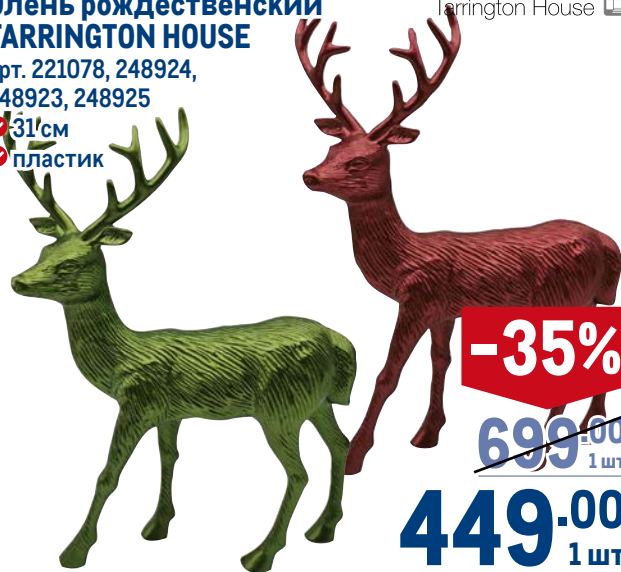

**Олень рождественский
TARRINGTON HOUSE**

Tarrington House

арт. 221078, 248924,
248923, 248925

✓ 31 см

✓ пластик

-35%

~~699.00~~
1 шт.

449.00
1 шт.