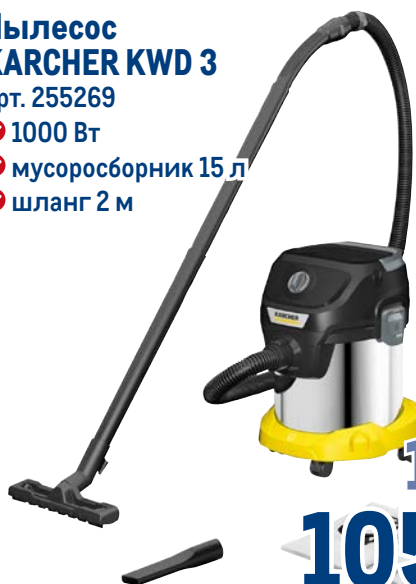

Tefal

~~11999.00~~
1 шт.

8999.00
1 шт.

Пылесос KARCHER KWD 3

арт. 255269

- ✓ 1000 Вт
- ✓ мусоросборник 15 л
- ✓ шланг 2 м

KARCHER

~~12499.00~~
1 шт.