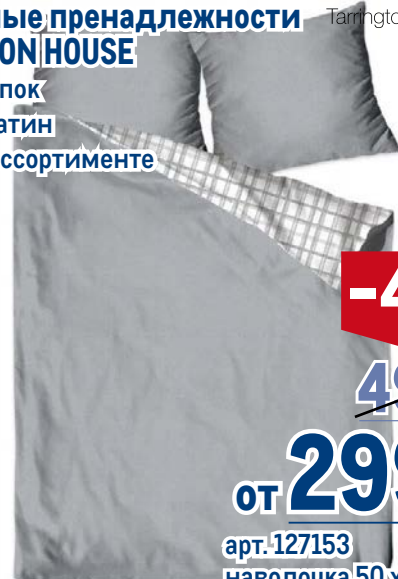

Постельные принадлежности
TARRINGTON HOUSE

Tarrington House

- ✓ 100% хлопок
- ✓ страйп сатин
- ✓ цвета в ассортименте

-40%

~~499.00~~ 1 шт.

от 299.00 1 шт.

арт. 127153
наволочка 50 x 70см