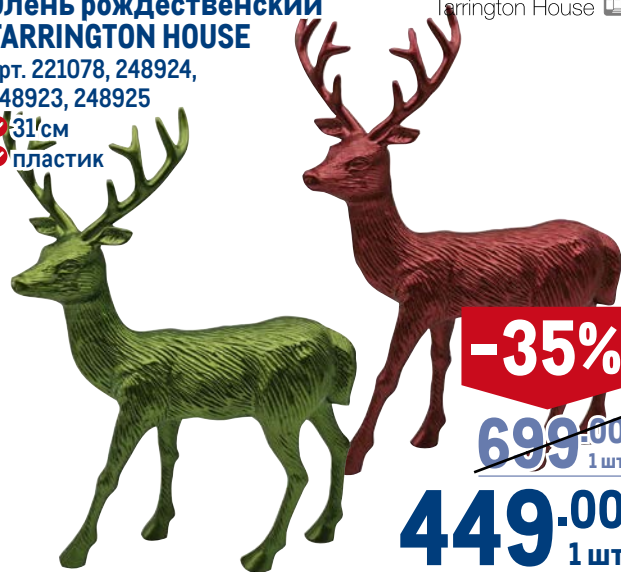

-35%

~~1999.00~~
1 шт.

1299.00
1 шт.

**Олень рождественский
TARRINGTON HOUSE**

Tarrington House

арт. 221078, 248924,
248923, 248925

✓ 31 см

✓ пластик