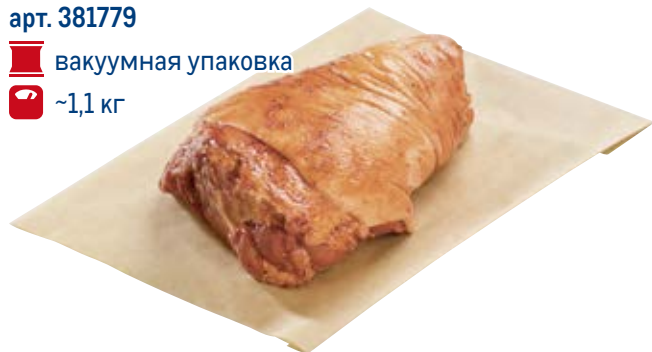

 **1029**
ресторанов покупают
у нас этот товар

379⁰⁰
1 кг

**Рулька свиная
со специями в маринаде
МИРАТОРГ**

охлажденная
арт. 381779

 вакуумная упаковка

 ~1,1 кг

389⁰⁰
1 кг

**Жаркое свиное
СЛОВО МЯСНИКА
По-деревенски**