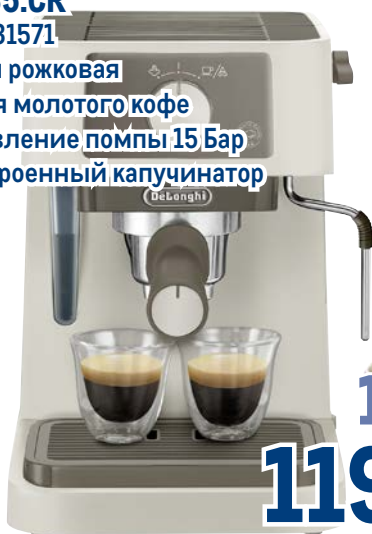

VITEK

~~2999.00~~ 1 шт.

2199.00 1 шт.

**Кофеварка DELONGHI
EC235.CR**

арт. 231571

- ✓ тип рожковая
- ✓ для молотого кофе
- ✓ давление помпы 15 Бар
- ✓ встроенный капучинатор

DeLonghi

~~13999.00~~ 1 шт.