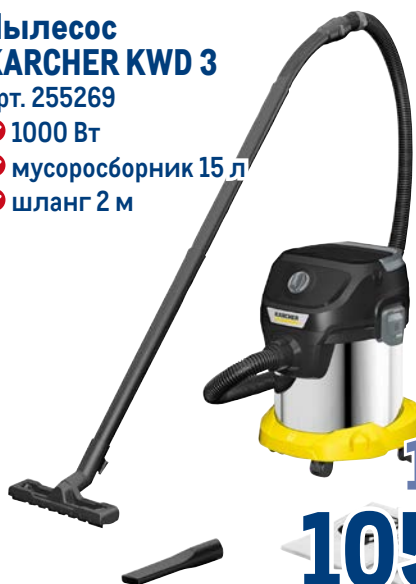

Пылесос KARCHER KWD 3

1. арт. 255269
2. ✓ 1000 Вт
   - ✓ мусоросборник 15 л
   - ✓ шланг 2 м

KARCHER

~~12499.00~~
1 шт.

10599.00
1 шт.