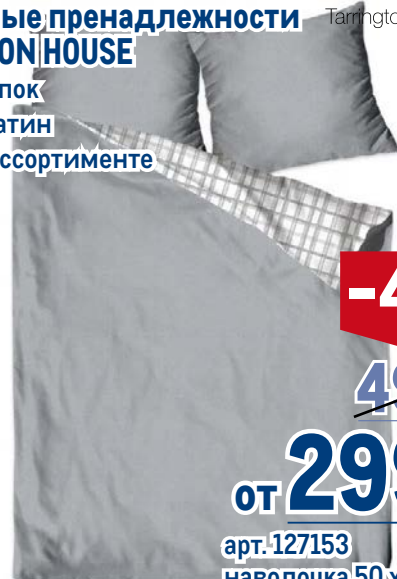

Постельные принадлежности
TARRINGTON HOUSE

Tarrington House

- ✓ 100% хлопок
- ✓ страйп сатин
- ✓ цвета в ассортименте

-40%

~~499.00~~ 1 шт.

от 299.00 1 шт.

арт. 127153
наволочка 50 x 70см