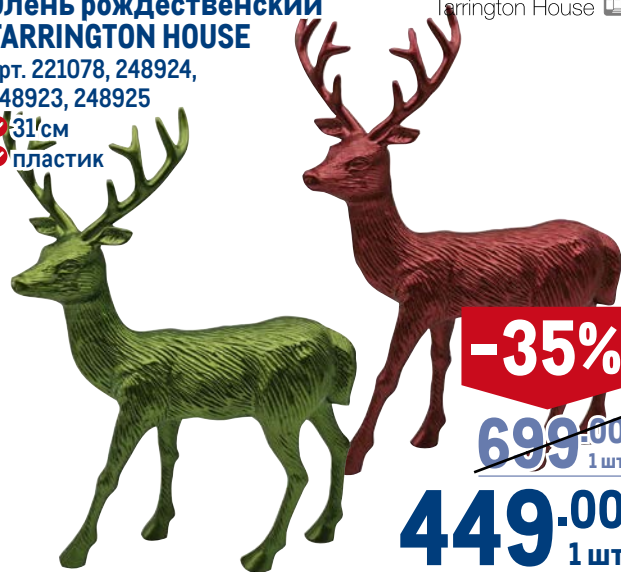

~~1999.00~~
1 шт.

1299.00
1 шт.

**Олень рождественский
TARRINGTON HOUSE**

Tarrington House

арт. 221078, 248924,
248923, 248925

✓ 31 см

✓ пластик

-35%