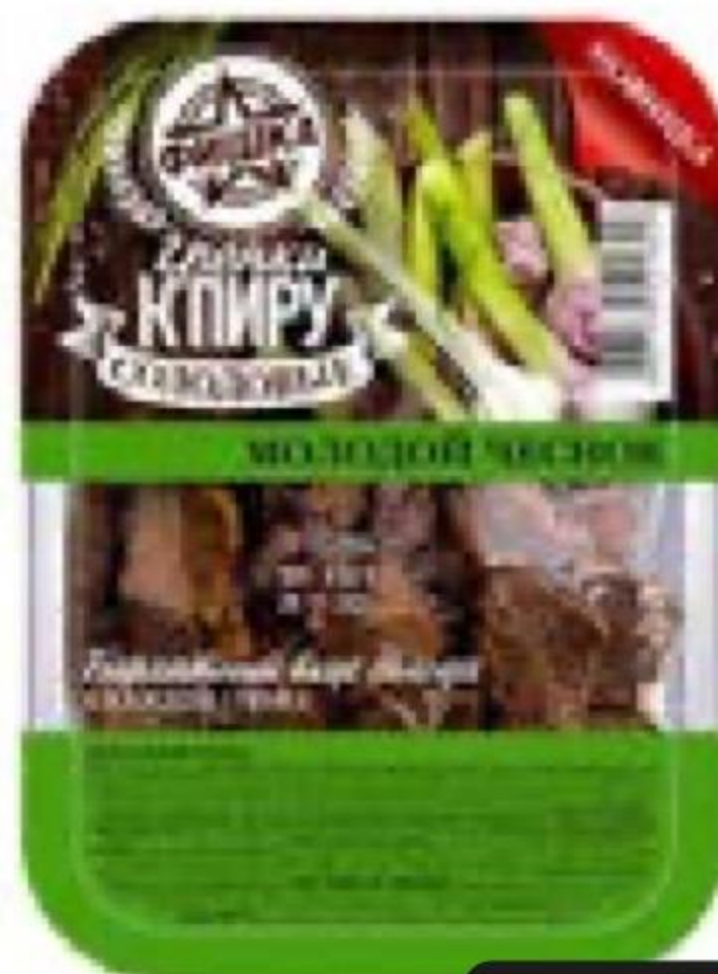

Шоколад **МЕРСИ** горький, 72%/молочный, 100 г

-23%**

49⁹⁹
~~64⁹⁹~~

Гренки **ФИШКА** солодовые, кальмар
и чеснок, 100 г