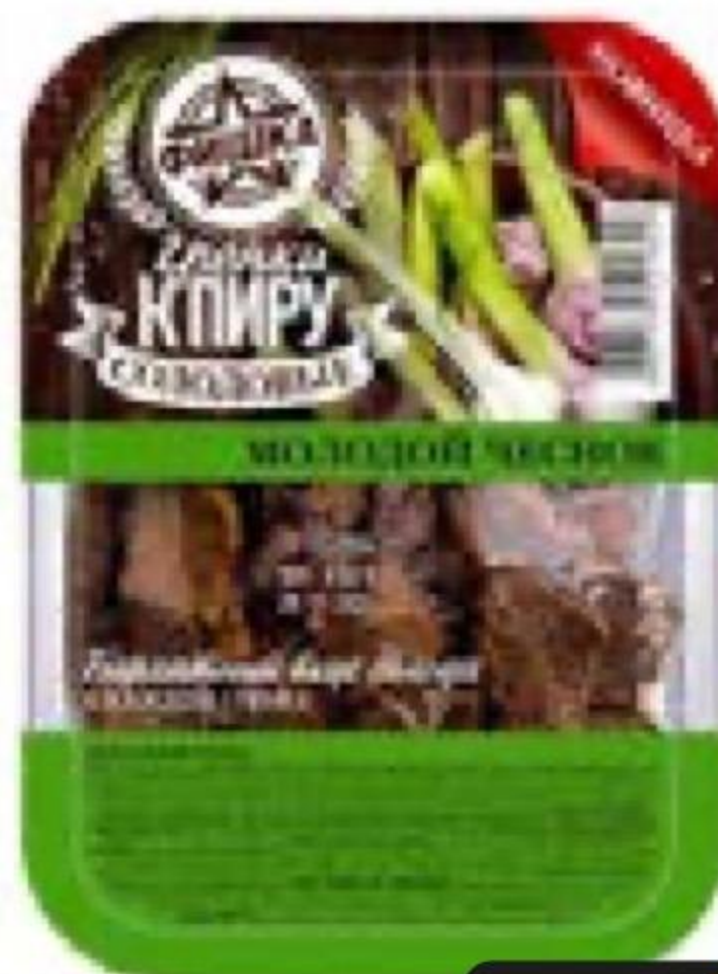

%**
8⁹⁹
~~9⁹⁹~~

Карамель **ЧУПА-ЧУПС** новогодние вкусы, 12 г

-33%**
59⁹⁹
~~89⁹⁹~~

Шоколадный батончик **НАТС** глинтвейн, 60 г

-15%**
169⁹⁰
~~199⁹⁰~~

Шоколад **МЕРСИ** горький, 72%/молочный, 100 г

-37% **

99⁹⁹
~~159⁹⁹~~Чипсы **РУССКАЯ КАРТОШКА** острый соус/крылья, 105 г