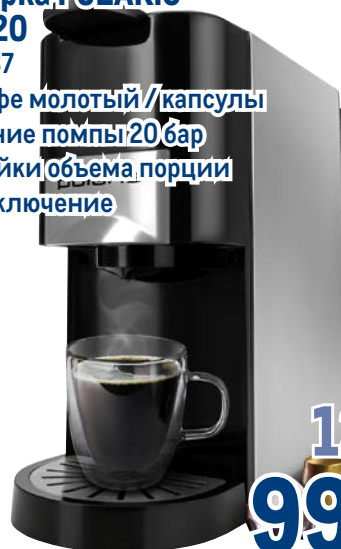

~~12999.00~~ 1 шт.

9999.00 1 шт.