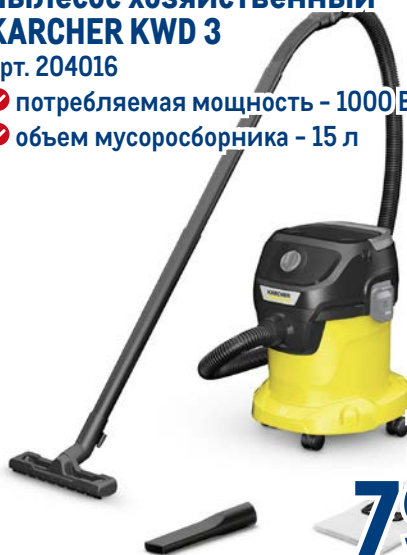

**Пылесос хозяйственный
KARCHER KWD 3**

арт. 204016

- ✓ потребляемая мощность - 1000 Вт
- ✓ объем мусоросборника - 15 л

~~10299.00~~
1 шт.
7999.00
1 шт.