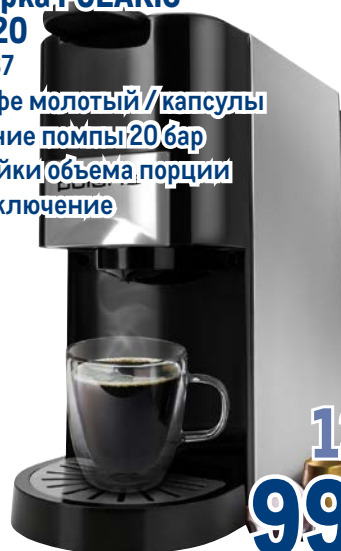

**polaris**  
since 1995

арт. 219437

- ✓ тип кофе молотый/капсулы
- ✓ давление помпы 20 бар
- ✓ настройки объема порции
- ✓ автоотключение

~~12999.00~~ 1 шт.

**9999.00** 1 шт.

**Кофеварка рожковая  
MOULINEX XR330A10**