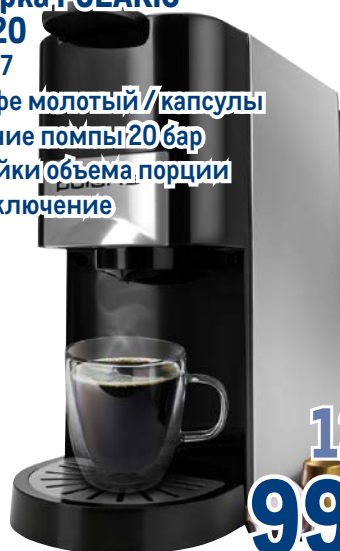

~~12999.00~~ 1 шт.

9999.00 1 шт.