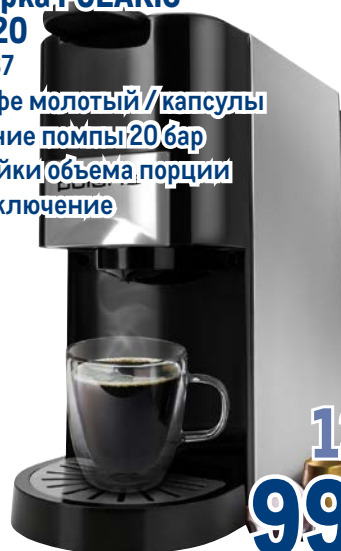

~~12999.00~~ 1 шт.

9999.00 1 шт.