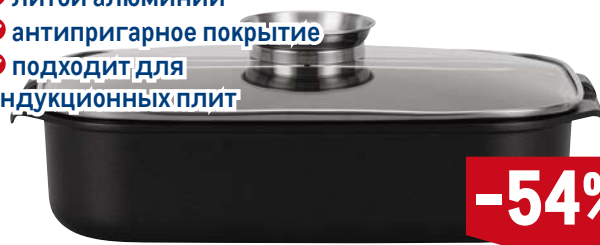

-54%

~~4999.00~~
1 шт.

2299.00
1 шт.