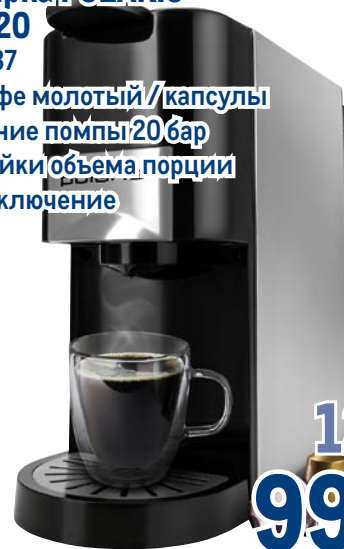

~~12999.00~~ 1 шт.

9999.00 1 шт.