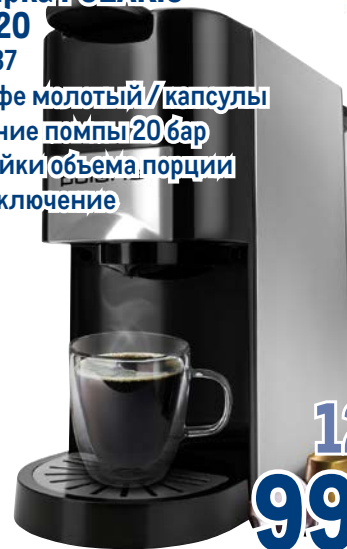

~~12999.00~~ 1 шт.

9999.00 1 шт.