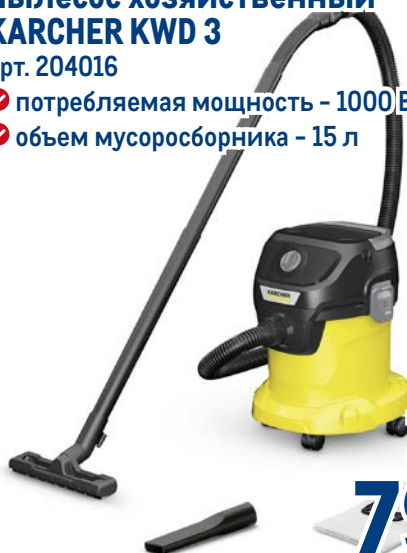

**Пылесос хозяйственный
KARCHER KWD 3**

арт. 204016

- ✓ потребляемая мощность - 1000 Вт
- ✓ объем мусоросборника - 15 л

~~10299.00~~
1 шт.
7999.00
1 шт.