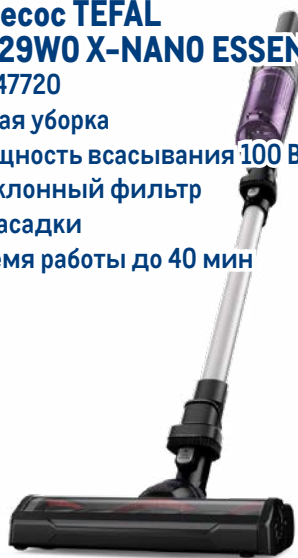

**Пылесос TEFAL
TY1129WO X-NANO ESSENTIAL**

арт. 247720

- ✓ сухая уборка
- ✓ мощность всасывания 100 Вт
- ✓ циклонный фильтр
- ✓ 3 насадки
- ✓ время работы до 40 мин

~~12999.00~~
1 шт.
9999.00
1 шт.