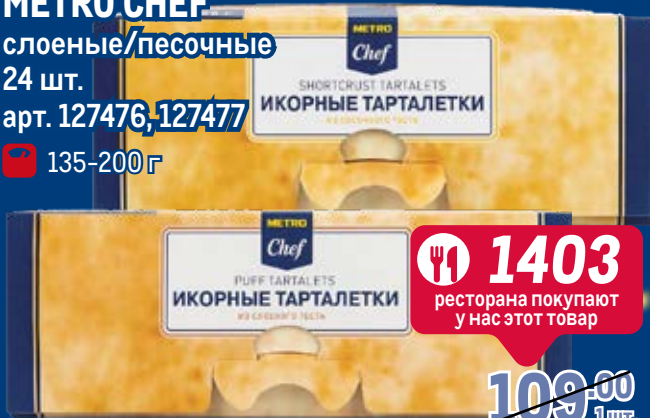

 650 г

 **1019**
ресторанов покупают
у нас этот товар

~~299.00~~
1 шт.
209.00
1 шт.

**Тарталетки
METRO CHEF**

слоеные/песочные

24 шт.

арт. 127476, 127477

135-200 г