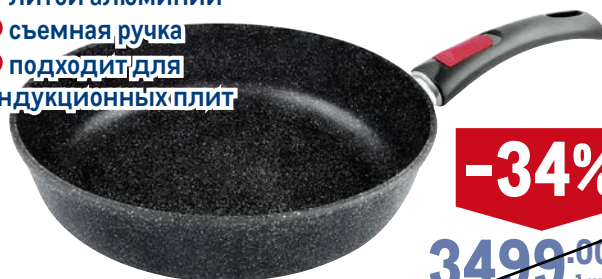

**Сковорода-вок
TEFAL NATURAL COOK**

арт. 140553

- ✓ 28 см
- ✓ антипригарное покрытие

Tefal

-40%

~~2999.00~~
1 шт.

1799.00
1 шт.

**Сковорода
НЕВА МЕТАЛЛ ПОСУДА
ГРАНИТ**

арт. 125754

- ✓ 28 см
- ✓ литой алюминий
- ✓ съемная ручка
- ✓ подходит для индукционных плит

НМП

-34%

~~3499.00~~
1 шт.

2299.00
1 шт.

**Кастрюля с крышкой
RONDELL FJORD**

арт. 237815