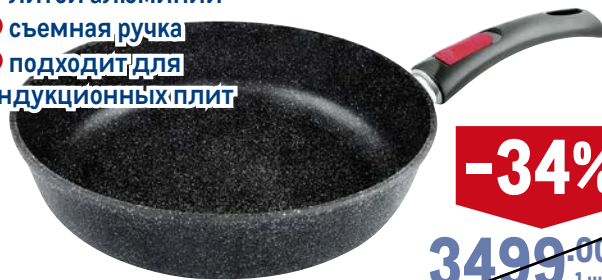

-40%

~~2999.00~~
1 шт.

1799.00
1 шт.

**Сковорода
НЕВА МЕТАЛЛ ПОСУДА
ГРАНИТ**

арт. 125754

- ✓ 28 см
- ✓ литой алюминий
- ✓ съемная ручка
- ✓ подходит для индукционных плит

НМП

-34%

~~3499.00~~
1 шт.

2299.00
1 шт.

**Кастрюля с крышкой
RONDELL FJORD**

арт. 237815

- ✓ 20 см, 3,2 л
- ✓ нержавеющая сталь
- ✓ подходит для индукционных плит

-35%

~~3999.00~~
1 шт.

2599.00
1 шт.