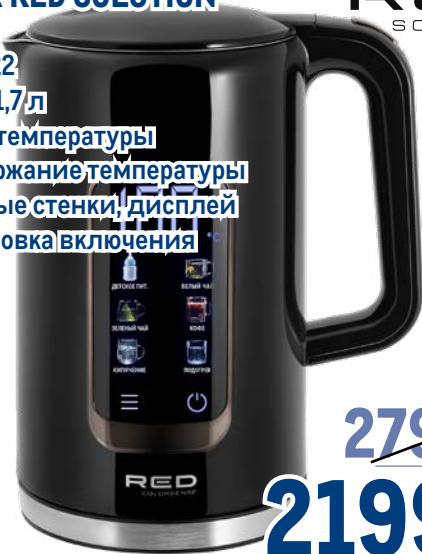

~~2799.00~~ 1 шт.

2199.00 1 шт.

**Кофеварка POLARIS
PCM 2020**

polaris since 1995

арт. 219437

- ✓ тип кофе молотый/капсулы
- ✓ давление помпы 20 бар
- ✓ настройки объема порции
- ✓ автоотключение