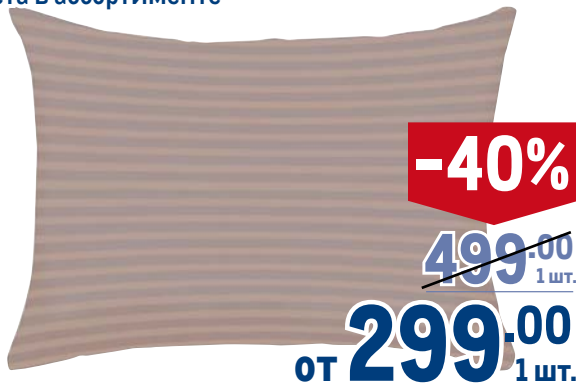

Постельные принадлежности TARRINGTON HOUSE

Tarrington House

- ✓ 100% хлопок, страйп-сатин
- ✓ цвета в ассортименте

-40%

~~499.00~~
1 шт.

от 299.00
1 шт.

арт. 127153, наволочка
50 x 70см, серый