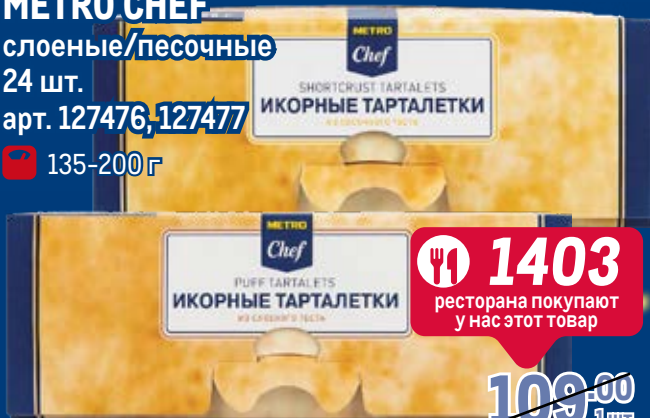

**Тарталетки
METRO CHEF**

слоеные/песочные

24 шт.

арт. 127476, 127477

135-200 г

1403
ресторана покупают
у нас этот товар

~~109.00~~
1 шт.

99.90
1 шт.