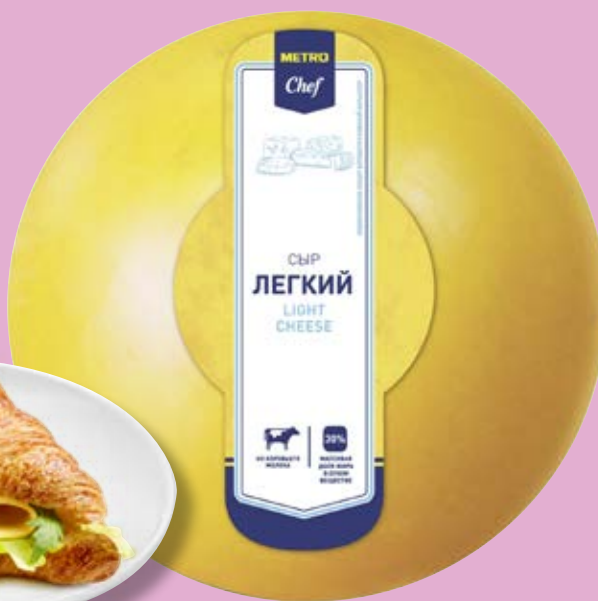

**Сыр METRO CHEF
БЗМЖ**

арт. 119949

~ 1 кг

2016
ресторанов покупают
у нас этот товар

~~1229.00~~
1 кг

999.00
1 кг