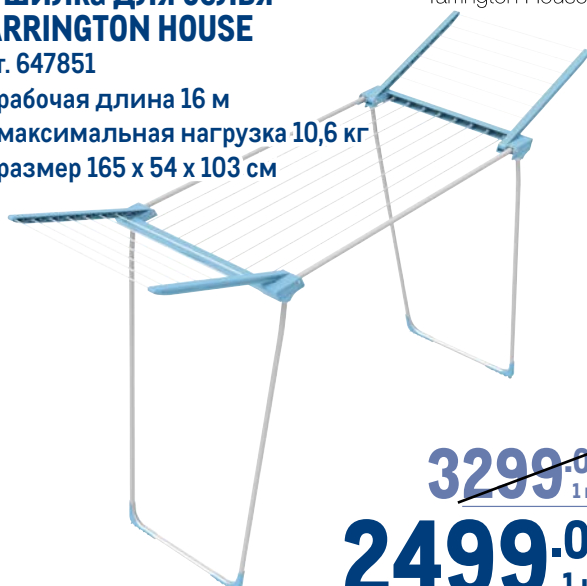

~~3299.00~~
1 шт.

2499.00
1 шт.

1026962, 1027039 Версия 3

² Продажу товаров с доставкой при заказе на сайте metro-cc.ru и в мобильном приложении METRO осуществляют продавцы: ООО «Инстамарт Сервис» (доставка), юридический адрес: Россия, 115035, г. Москва, вн.тер.г. муниципальный округ Замоскворечье, ул. Садовническая, д. 9а, этаж 5, помещ. 1, ком. 1. ОГРН: 1187746494980 от 22.05.2018; ООО «МЕТРО КЭШ ЭНД КЕРРИ» (самовывоз и доставка), юридический адрес: 125445, Москва, Ленинградское шоссе, д.71Г, ОГРН 1027700272148. Подробные условия о доставке, а также перечень городов и доступный ассортимент по ссылке online.metro-cc.ru.

Предложение действительно в торговых центрах городов:
Нижний Новгород · Воронеж · Ярославль · Курск · Брянск · Смоленск · Иваново · Липецк · Вологда · Орёл · Белгород · Архангельск · Владимир · Калуга · Тверь · Рязань · Тула · Серпухов

В КАТАЛОГЕ ПРЕДСТАВЛЕНЫ ВАРИАНТЫ СЕРВИРОВКИ И ОФОРМЛЕНИЯ ГОТОВЫХ БЛЮД

Горячая линия для клиентов METRO 8-800-700-10-77

Информацию о времени работы ТЦ METRO вы можете найти на нашем сайте

www.metro-cc.ru

КАТАЛОГ АКЦИОННЫХ ТОВАРОВ ООО «МЕТРО КЭШ ЭНД КЕРРИ».