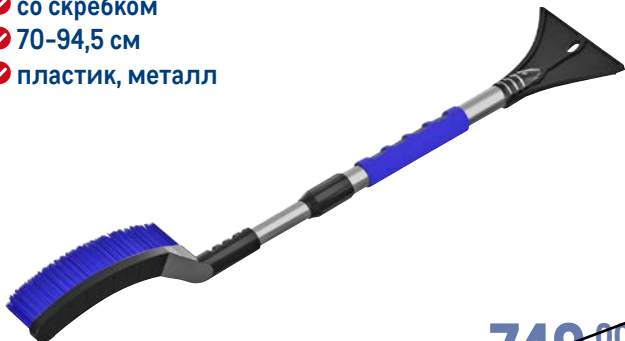

~~12999.00~~ 1 шт.
9999.00 1 шт.

Щетка телескопическая OKTAN FLAP

арт. 236106

- ✓ со скребком
- ✓ 70-94,5 см
- ✓ пластик, металл

~~749.00~~ 1 шт.
599.00 1 шт.

Перчатки рабочие BILOXXI

арт. 453576

- ✓ 12 пар
- ✓ Х/Б с ПВХ