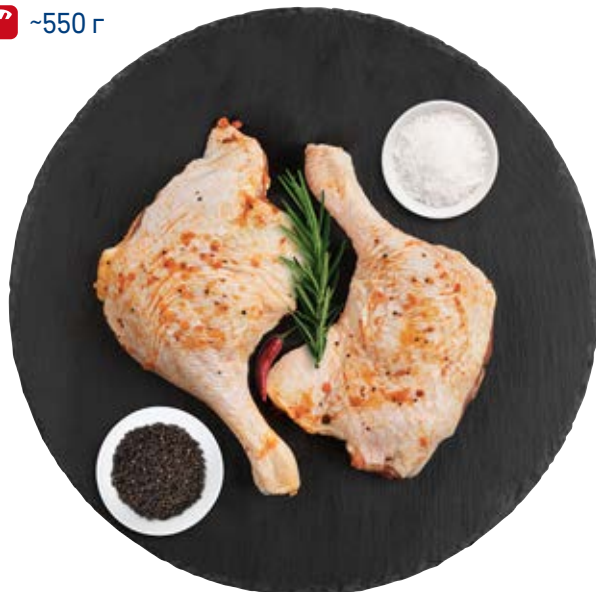

749.00
1 кг

Крылышки утки баффало
УТИНАЯ ФЕРМА в маринаде

охлажденные

арт. 227680

вакуумная упаковка

900 г

209.00
1 уп.

Тушка утенка
ОЗЕРКА