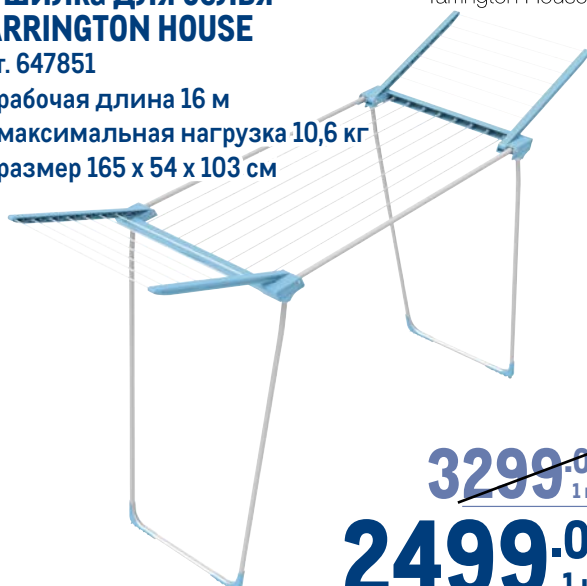

~~3299.00~~
1 шт.

2499.00
1 шт.

1026962, 1027039 Версия 9

2 Продажу товаров с доставкой при заказе на сайте metro-cc.ru и в мобильном приложении METRO осуществляют продавцы: ООО «Инстамарт Сервис» (доставка), юридический адрес: Россия, 115035, г. Москва, вн.тер.г. муниципальный округ Замоскворечье, ул. Садовническая, д. 9а, этаж 5, помещ. 1, ком. 1. ОГРН: 1187746494980 от 22.05.2018; ООО «МЕТРО КЭШ ЭНД КЕРРИ» (самовывоз и доставка), юридический адрес: 125445, Москва, Ленинградское шоссе, д.71Г, ОГРН 1027700272148. Подробные условия о доставке, а также перечень городов и доступный ассортимент по ссылке online.metro-cc.ru.

Предложение действительно в торговых центрах городов:

Калининград

В КАТАЛОГЕ ПРЕДСТАВЛЕНЫ ВАРИАНТЫ СЕРВИРОВКИ И ОФОРМЛЕНИЯ ГОТОВЫХ БЛЮД

Горячая линия для клиентов METRO ☎ 8-800-700-10-77

Информацию о времени работы ТЦ METRO вы можете найти на нашем сайте

🌐 www.metro-cc.ru

КАТАЛОГ АКЦИОННЫХ ТОВАРОВ ООО «МЕТРО КЭШ ЭНД КЕРРИ».

Цены настоящего каталога действуют только для товарных предложений при покупке на кассе в торговых центрах METRO, и могут отличаться от цен на эти товары при заказе (в т.ч. на условиях самовывоза) в интернет-магазине и мобильном приложении. Внешний вид товаров может отличаться от изображения. ООО «МЕТРО Кэш энд Керри» вправе изменить цену товара без предварительного уведомления. Действие предложений начинается с 4:00 часов утра указанной даты начала действия и заканчивается в 23:59 часов указанной даты окончания действия предложений. Размещенный в каталоге товар может отсутствовать в торговом центре ООО «МЕТРО Кэш энд Керри». Цена указана в рублях с НДС с учетом скидки. Размер «старой цены» на товар определяется, исходя из средней цены на товар, действовавшей на 23.12.2024 г в торговых центрах ООО «МЕТРО Кэш энд Керри». Размер «старой цены» может отличаться в вашем ТЦ METRO. Наличие товаров ограничено товарными запасами торговых центров ООО «МЕТРО Кэш энд Керри». Товары, подлежащие обязательной сертификации, сертифицированы. Уточняйте цены на товары в вашем ТЦ METRO. Подробности и список артикулов, участвующих в акции, уточняйте в вашем ТЦ METRO или по телефону 8 800 700 10 77. В ряде случаев для акционных позиций в каталоге величина скидки указана с учётом округления. Всегда в пользу клиента. На товары в ассортименте специальные цены действуют не на все товарные предложения. Скидки не суммируются с другими акциями и спецпредложениями. ООО «МЕТРО Кэш энд Керри» вправе досрочно изменить условия или завершить проведение акции по своему усмотрению. Посещение и покупки в ТЦ осуществляются в соответствии с Условиями совершения покупок в торговых центрах METRO. Для участия в программе лояльности METRO, совершения профессиональных покупок необходима карта клиента. Подробности уточняйте в ТЦ METRO.

Цены в многоуровневых ценниках действительны при покупке указанного объема одного артикула товара.