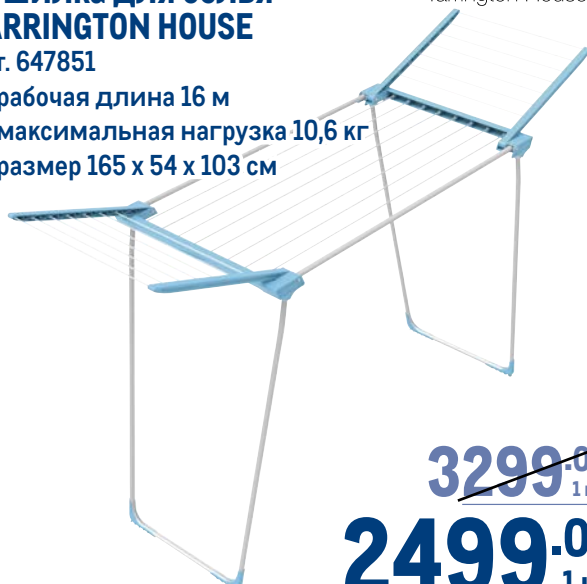

~~3299.00~~
1 шт.

2499.00
1 шт.

1026962, 1027039 Версия 7

2 Продажу товаров с доставкой при заказе на сайте metro-cc.ru и в мобильном приложении METRO осуществляют продавцы: ООО «Инстамарт Сервис» (доставка), юридический адрес: Россия, 115035, г. Москва, вн.тер.г. муниципальный округ Замоскворечье, ул. Садовническая, д. 9а, этаж 5, помещ. 1, ком. 1. ОГРН: 1187746494980 от 22.05.2018; ООО «МЕТРО КЭШ ЭНД КЕРРИ» (самовывоз и доставка), юридический адрес: 125445, Москва, Ленинградское шоссе, д.71Г, ОГРН 1027700272148. Подробные условия о доставке, а также перечень городов и доступный ассортимент по ссылке online.metro-cc.ru.

Предложение действительно в торговых центрах городов:

Красноярск • Новосибирск • Омск • Новокузнецк
• Кемерово • Томск • Барнаул

В КАТАЛОГЕ ПРЕДСТАВЛЕНЫ ВАРИАНТЫ СЕРВИРОВКИ И ОФОРМЛЕНИЯ ГОТОВЫХ БЛЮД

Горячая линия для клиентов METRO ☎ 8-800-700-10-77

Информацию о времени работы ТЦ METRO вы можете найти на нашем сайте

🌐 www.metro-cc.ru

КАТАЛОГ АКЦИОННЫХ ТОВАРОВ ООО «МЕТРО КЭШ ЭНД КЕРРИ».

Цены настоящего каталога действуют только для товарных предложений при покупке на кассе в торговых центрах METRO, и могут отличаться от цен на эти товары при заказе (в т.ч. на условиях самовывоза) в интернет-магазине и мобильном приложении. Внешний вид товаров может отличаться от изображения. ООО «МЕТРО Кэш энд Керри» вправе изменить цену товара без предварительного уведомления. Действие предложений начинается с 4:00 часов утра указанной даты начала действия и заканчивается в 23:59 часов указанной даты окончания действия предложений. Размещенный в каталоге товар может отсутствовать в торговом центре ООО «МЕТРО Кэш энд Керри». Цена указана в рублях с НДС с учетом скидки. Размер «старой цены» на товар определяется, исходя из средней цены на товар, действовавшей на 23.12.2024 г в торговых центрах ООО «МЕТРО Кэш энд Керри». Размер «старой цены» может отличаться в вашем ТЦ METRO. Наличие товаров ограничено товарными запасами торговых центров ООО «МЕТРО Кэш энд Керри». Товары, подлежащие обязательной сертификации, сертифицированы. Уточняйте цены на товары в вашем ТЦ METRO. Подробности и список артикулов, участвующих в акции, уточняйте в вашем ТЦ METRO или по телефону 8 800 700 10 77. В ряде случаев для акционных позиций в каталоге величина скидки указана с учётом округления. Всегда в пользу клиента. На товары в ассортименте специальные цены действуют не на все товарные предложения. Скидки не суммируются с другими акциями и спецпредложениями. ООО «МЕТРО Кэш энд Керри» вправе досрочно изменить условия или завершить проведение акции по своему усмотрению. Посещение и покупки в ТЦ осуществляются в соответствии с Условиями совершения покупок в торговых центрах METRO. Для участия в программе лояльности METRO, совершения профессиональных покупок необходима карта клиента. Подробности уточняйте в ТЦ METRO.