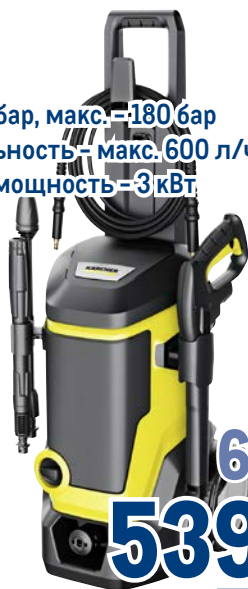

АВД KARCHER K7 WCM

арт. 224678

- ✓ давление - 20 бар, макс. - 180 бар
- ✓ производительность - макс. 600 л/ч
- ✓ потребляемая мощность - 3 кВт

~~63699.00~~ 1 шт.
53999.00 1 шт.

Пылесос TEFAL TY1129WO X-NANO ESSENTIAL

арт. 247720

- ✓ сухая уборка
- ✓ мощность всасывания 100 Вт
- ✓ циклонный фильтр
- ✓ 3 насадки
- ✓ время работы до 40 мин