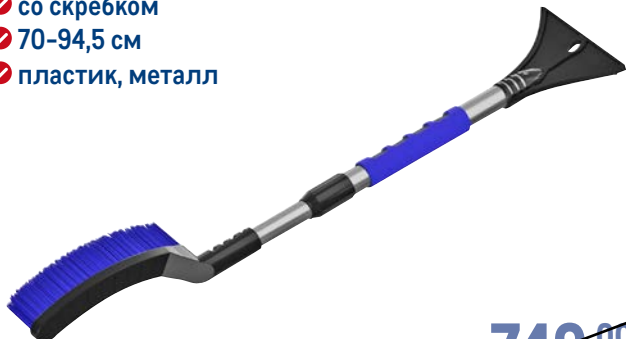

~~12999.00~~ 1 шт.
9999.00 1 шт.

Щетка телескопическая OKTAN FLAP

арт. 236106

- ✓ со скребком
- ✓ 70-94,5 см
- ✓ пластик, металл

~~749.00~~ 1 шт.
599.00 1 шт.

Перчатки рабочие BILOXXI

арт. 453576

- ✓ 12 пар
- ✓ Х/Б с ПВХ