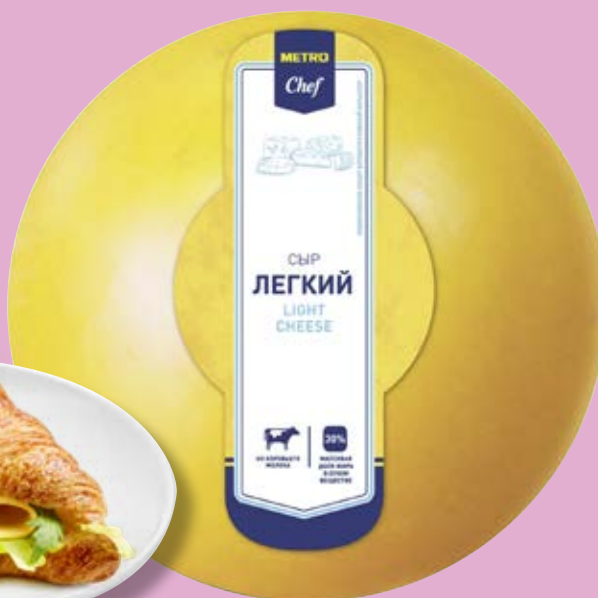

ПРИ ЗАКАЗЕ АЛКОГОЛЯ ОНЛАЙН – МОЖНО ЗАБРАТЬ ЗА 5 МИНУТ В ЗОНЕ ВЫДАЧИ В ТОРГОВОМ ЦЕНТРЕ¹

**Сыр METRO CHEF
БЗМЖ**

арт. 119949

 ~ 1 кг

 **2016**
ресторанов покупают
у нас этот товар

~~1229.00~~
1 кг

999.00
1 кг