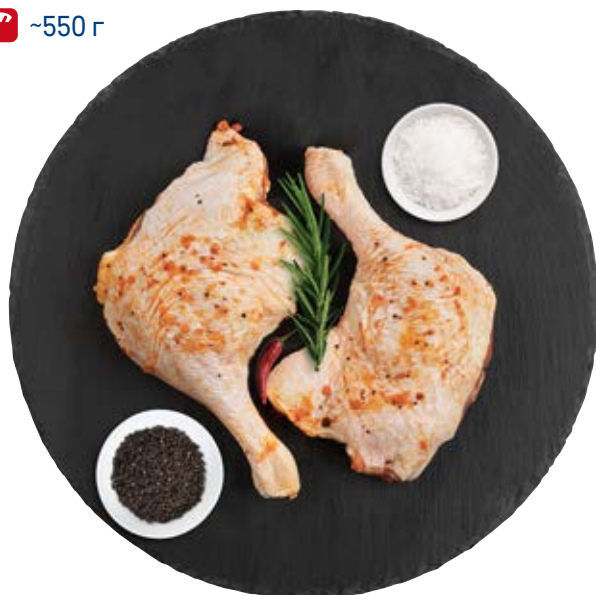

Карбонад свиной в маринаде МИРАТОРГ

охлажденный
арт. 381780

 вакуумная упаковка

 ~1,2 кг

559.00
1 кг

Крылышко цыпленка-бройлера

ЕС АГРО

арт. 125319

~550 г

749.00
1 кг

Крылышки утки баффало
УТИНАЯ ФЕРМА в маринаде

охлажденные

арт. 227680

вакуумная упаковка

900 г

209.00
1 уп.