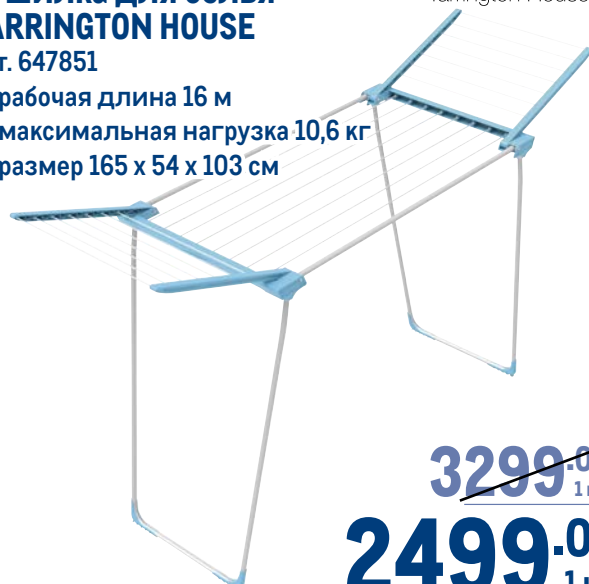

~~3299.00~~
1 шт.

2499.00
1 шт.

1026962, 1027039 Версия 5

2 Продажу товаров с доставкой при заказе на сайте metro-cc.ru и в мобильном приложении METRO осуществляют продавцы: ООО «Инстамарт Сервис» (доставка), юридический адрес: Россия, 115035, г. Москва, вн.тер.г. муниципальный округ Замоскворечье, ул. Садовническая, д. 9а, этаж 5, помещ. 1, ком. 1. ОГРН: 1187746494980 от 22.05.2018; ООО «МЕТРО КЭШ ЭНД КЕРРИ» (самовывоз и доставка), юридический адрес: 125445, Москва, Ленинградское шоссе, д.71Г, ОГРН 1027700272148. Подробные условия о доставке, а также перечень городов и доступный ассортимент по ссылке online.metro-cc.ru.

Предложение действительно в торговых центрах городов:

Ростов-на-Дону · Краснодар · Волгоград · Пятигорск
· Астрахань · Ставрополь · Волжский · Адыгея
· Новороссийск · Владикавказ

В КАТАЛОГЕ ПРЕДСТАВЛЕНЫ ВАРИАНТЫ СЕРВИРОВКИ И ОФОРМЛЕНИЯ ГОТОВЫХ БЛЮД

Горячая линия для клиентов METRO 8-800-700-10-77

Информацию о времени работы ТЦ METRO вы можете найти на нашем сайте

www.metro-cc.ru

КАТАЛОГ АКЦИОННЫХ ТОВАРОВ ООО «МЕТРО КЭШ ЭНД КЕРРИ».

Цены настоящего каталога действуют только для товарных предложений при покупке на кассе в торговых центрах METRO, и могут отличаться от цен на эти товары при заказе (в т.ч. на условиях самовывоза) в интернет-магазине и мобильном приложении. Внешний вид товаров может отличаться от изображения. ООО «МЕТРО Кэш энд Керри» вправе изменить цену товара без предварительного уведомления. Действие предложений начинается с 4:00 часов утра указанной даты начала действия и заканчивается в 23:59 часов указанной даты окончания действия предложений. Размещенный в каталоге товар может отсутствовать в торговом центре ООО «МЕТРО Кэш энд Керри». Цена указана в рублях с НДС с учетом скидки. Размер «старой цены» на товар определяется, исходя из средней цены на товар, действовавшей на 23.12.2024 г в торговых центрах ООО «МЕТРО Кэш энд Керри». Размер «старой цены» может отличаться в вашем ТЦ METRO. Наличие товаров ограничено товарными запасами торговых центров ООО «МЕТРО Кэш энд Керри». Товары, подлежащие обязательной сертификации, сертифицированы. Уточняйте цены на товары в вашем ТЦ METRO. Подробности и список артикулов, участвующих в акции, уточняйте в вашем ТЦ METRO или по телефону 8 800 700 10 77. В ряде случаев для акционных позиций в каталоге величина скидки указана с учётом округления. Всегда в пользу клиента. На товары в ассортименте специальные цены действуют не на все товарные предложения. Скидки не суммируются с другими акциями и спецпредложениями. ООО «МЕТРО Кэш энд Керри» вправе досрочно изменить условия или завершить проведение акции по своему усмотрению. Посещение и покупки в ТЦ осуществляются в соответствии с Условиями совершения покупок в торговых центрах METRO. Для участия в программе лояльности METRO, совершения профессиональных покупок необходима карта клиента. Подробности уточняйте в ТЦ METRO.