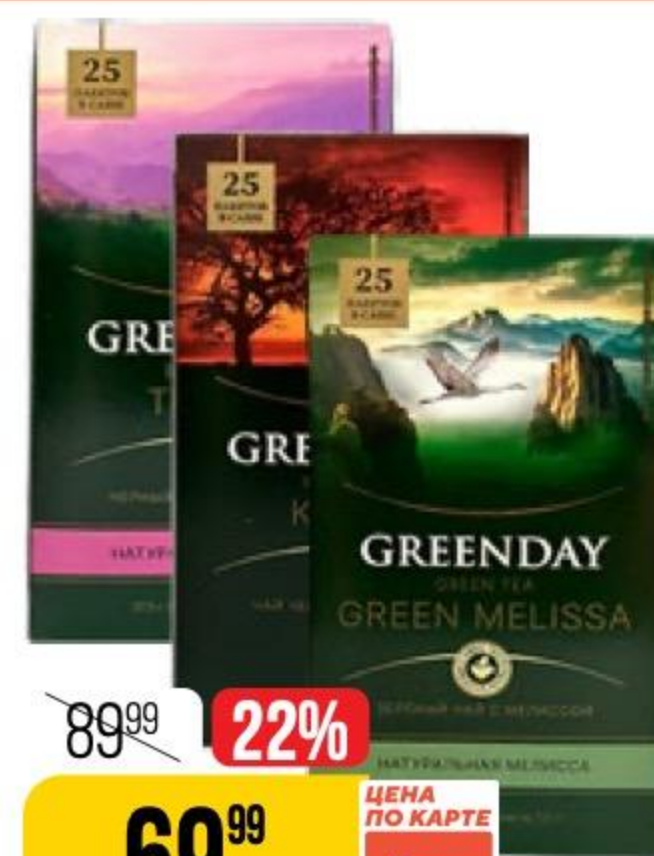

12 ЧАЙ, КОФЕ, НАПИТКИ

КОФЕ AROMA DE BRASIL
растворимый, сублимированный, 95 г
169348

~~299⁹⁹~~ **16%**
249⁹⁹ ЦЕНА ПО КАРТЕ

~~87⁴⁹~~ **37%**
54⁹⁹ ЦЕНА ПО КАРТЕ

ЧАЙ BERNLEY
черный, с чабрецом, 25 пак. x 1,5 г
162434