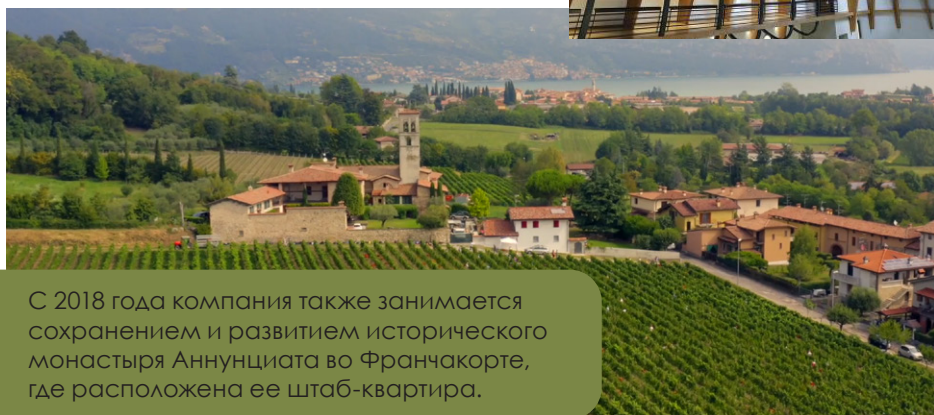

С 2018 года компания также занимается сохранением и развитием исторического монастыря Аннунциата во Франкакорте, где расположена ее штаб-квартира.