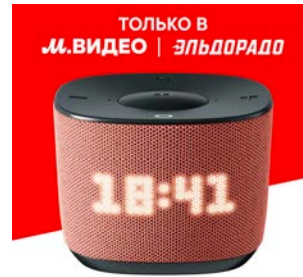

Доступны в разных цветах

~~34 999~~
29 999

ВАША СКИДКА
5 000

Умная колонка Sber SberBoom Home морская

КОД
590345631

LED дисплей с большим количеством светодиодов

Zigbee модуля позволяет подключать устройства умного дома

Премиум-материалы

Доступна в разных цветах

~~7 999~~
5 999

ВАША СКИДКА
2 000

Умная колонка Sber SberBoom Home терракотовый

КОД
590348828

ТОЛЬКО В
М.ВИДЕО | ЭЛЬДОРАДО

LED дисплей с большим количеством светодиодов

Zigbee модуля позволяет подключать устройства умного дома

Премиум-материалы

~~7 999~~
5 699

ВАША СКИДКА
2 300

Умная колонка Sber SberBoom Mini 2 титановый синий

КОД
590345267

Бюджетная колонка с современным дизайном