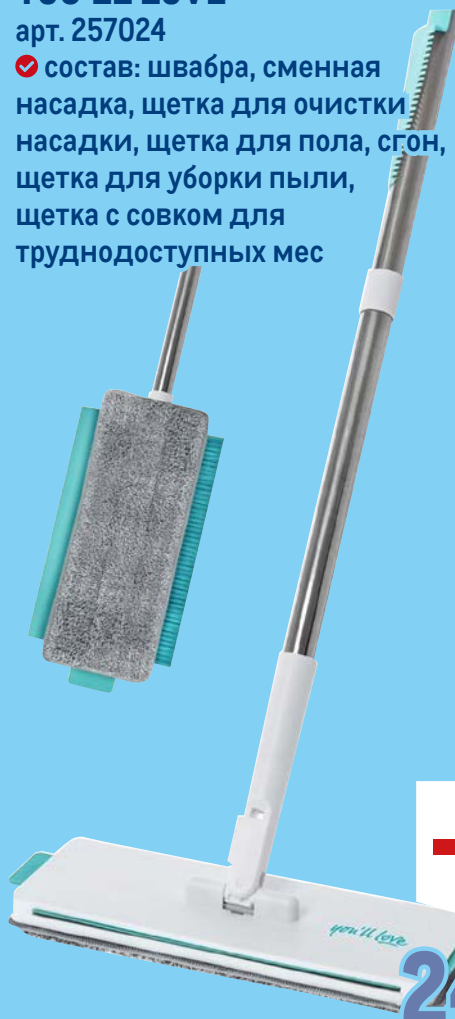

**Ящик с крышкой  
TARRINGTON HOUSE**

арт. 128397

- ✓ 31 л
- ✓ 19 x 39 x 55,5 см

Tarrington House

~~1099.00~~  
1 шт.  
**749.00**  
1 шт.

**Швабра-трансформер 7в1  
YOU'LL LOVE**

арт. 257024

- ✓ состав: швабра, сменная насадка, щетка для очистки насадки, щетка для пола, сгон, щетка для уборки пыли, щетка с совком для труднодоступных мес