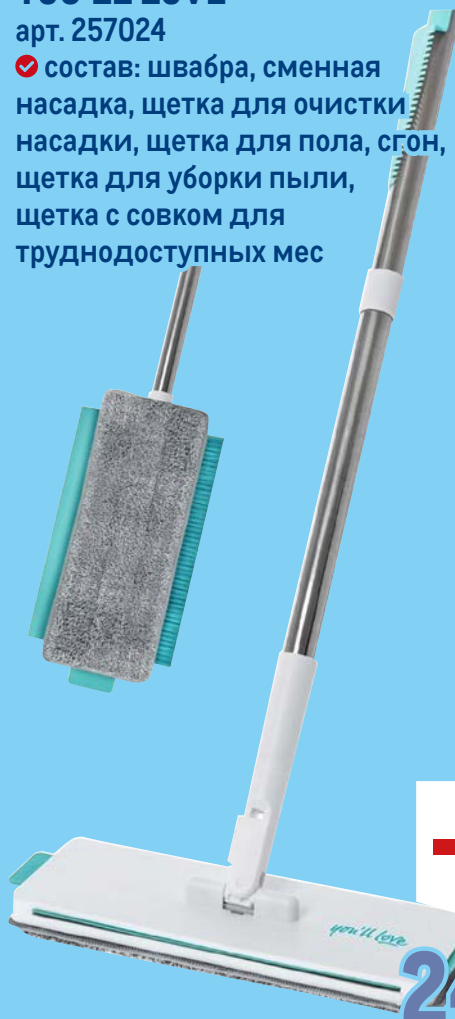

арт. 257024

- ✓ состав: швабра, сменная насадка, щетка для очистки насадки, щетка для пола, сгон, щетка для уборки пыли, щетка с совком для труднодоступных мес

-60%

~~2499.00~~
1 шт.
999.00
1 шт.

**Коврик придверный
WELCOME**