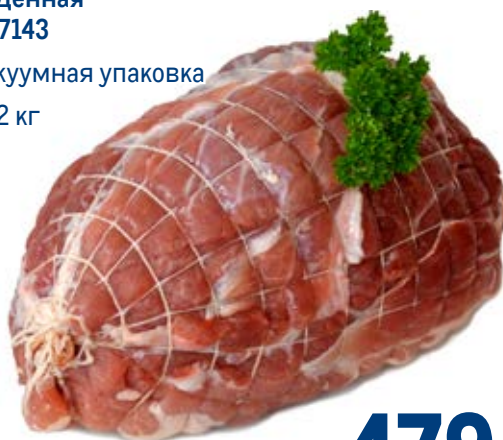

**Буженина домашняя
МИРАТОРГ**

охлажденная
арт. 207143

вакуумная упаковка

~1,2 кг