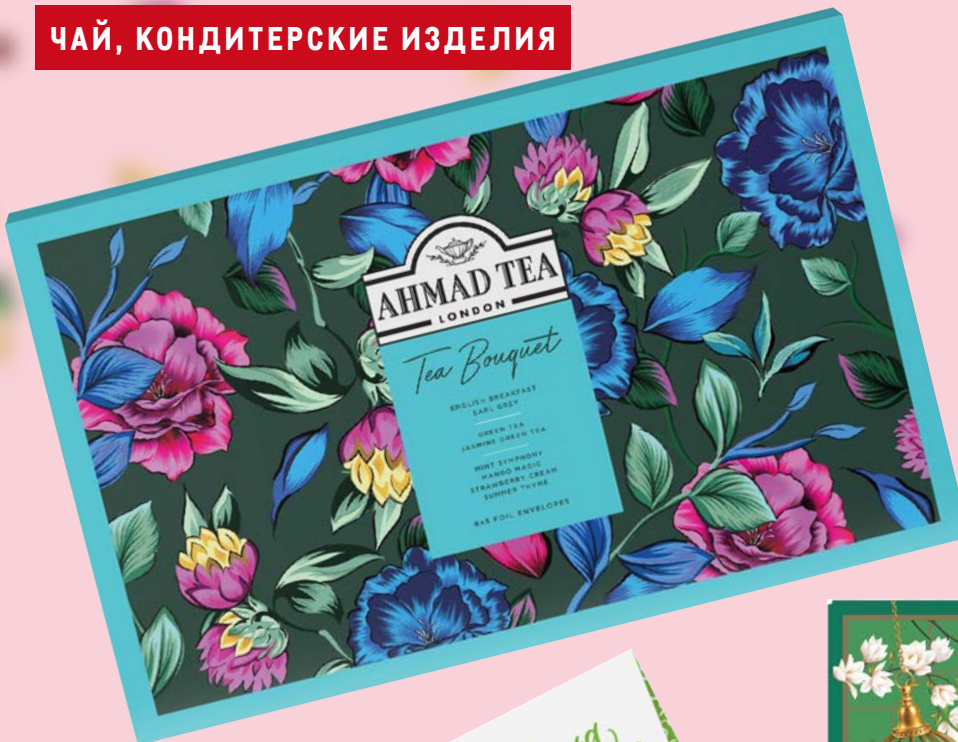

Чай AHMAD
Букет вкусов
пакетированный
арт. 277582

71,5 г

от 1 **449.00** 1 уп.

от 3 **399.00** 1 уп.