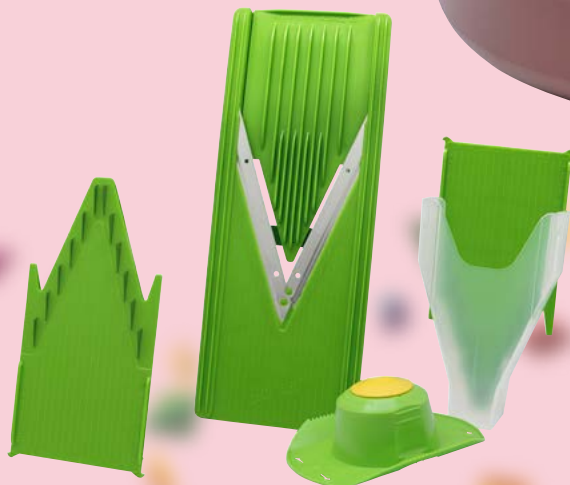

Esprado®

Сковорода
ESPRADO TERCEO
арт. 73429
✓ 28 см
✓ съемная ручка
✓ подходит для
индукционных плит

-40%
~~4499.00~~ 1 шт.
2699.00 1 шт.