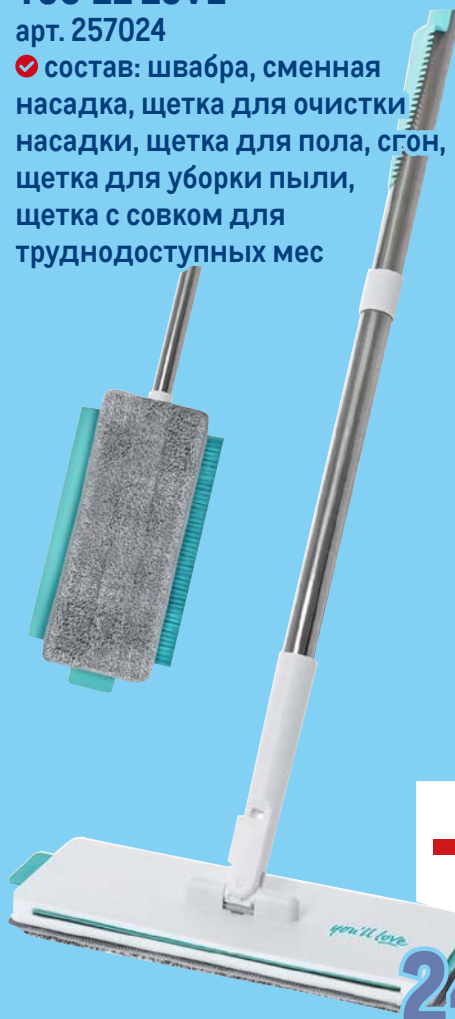

~~1099.00~~
1 шт.
749.00
1 шт.

**Швабра-трансформер 7в1
YOU'LL LOVE**

арт. 257024

- ✓ состав: швабра, сменная насадка, щетка для очистки насадки, щетка для пола, сгон, щетка для уборки пыли, щетка с совком для труднодоступных мес