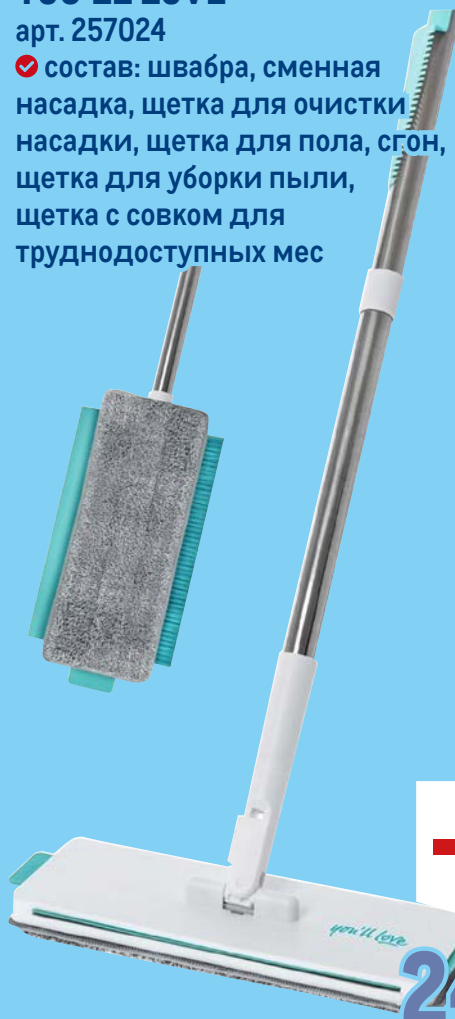

арт. 257024

- ✓ состав: швабра, сменная насадка, щетка для очистки насадки, щетка для пола, сгон, щетка для уборки пыли, щетка с совком для труднодоступных мес

-60%
~~2499.00~~
1 шт.
999.00
1 шт.

**Коврик придверный
WELCOME**