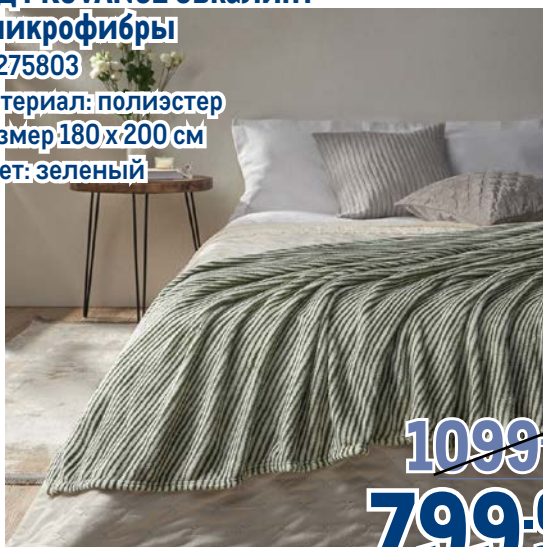

Плед PROVANCE Эвкалипт из микрофибры

арт. 275803

- ✓ материал: полиэстер
- ✓ размер 180 x 200 см
- ✓ цвет: зеленый

~~1099.00~~
1 шт.

от **799.00**
1 шт.

Коллекция текстиля для кухни GUTEN MORGEN Рогожка

Guten
MORGEN

- ✓ 100% хлопок
- ✓ прихватка 20 x 20 см;
- ✓ варежка-прихватка 18 x 30 см;
- ✓ полотенце 2 шт. 45 x 60 см
- ✓ дизайны в ассортименте