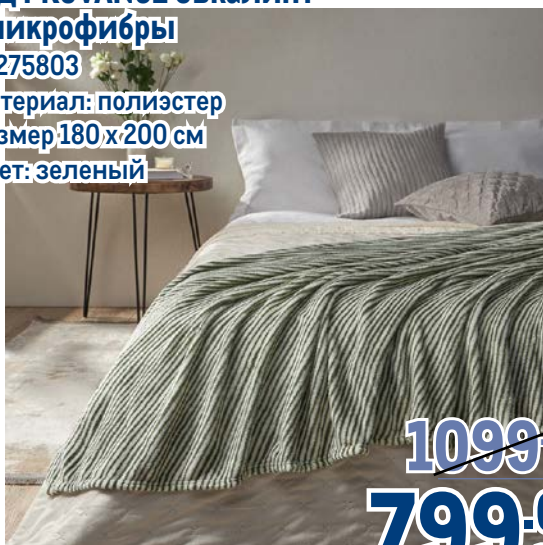

Плед PROVANCE Эвкалипт из микрофибры

арт. 275803

- ✓ материал: полиэстер
- ✓ размер 180 x 200 см
- ✓ цвет: зеленый

~~1099.00~~
1 шт.

от **799.00**
1 шт.

Коллекция текстиля для кухни GUTEN MORGEN Рогожка

Guten
MORGEN

- ✓ 100% хлопок
- ✓ прихватка 20 x 20 см;
- ✓ варежка-прихватка 18 x 30 см;
- ✓ полотенце 2 шт. 45 x 60 см
- ✓ дизайны в ассортименте