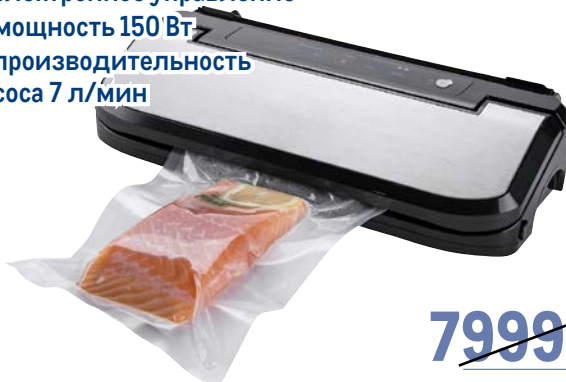

~~7999.00~~
1 шт.
5599.00
1 шт.

**Льдогенератор
кускового льда
GEMLUX GL-IM99**
арт. 279739

- ✓ форма льда пальчики
- ✓ производительность до 12 кг/сутки
- ✓ емкость для воды 1,2 л
- ✓ вместимость льда 800 г